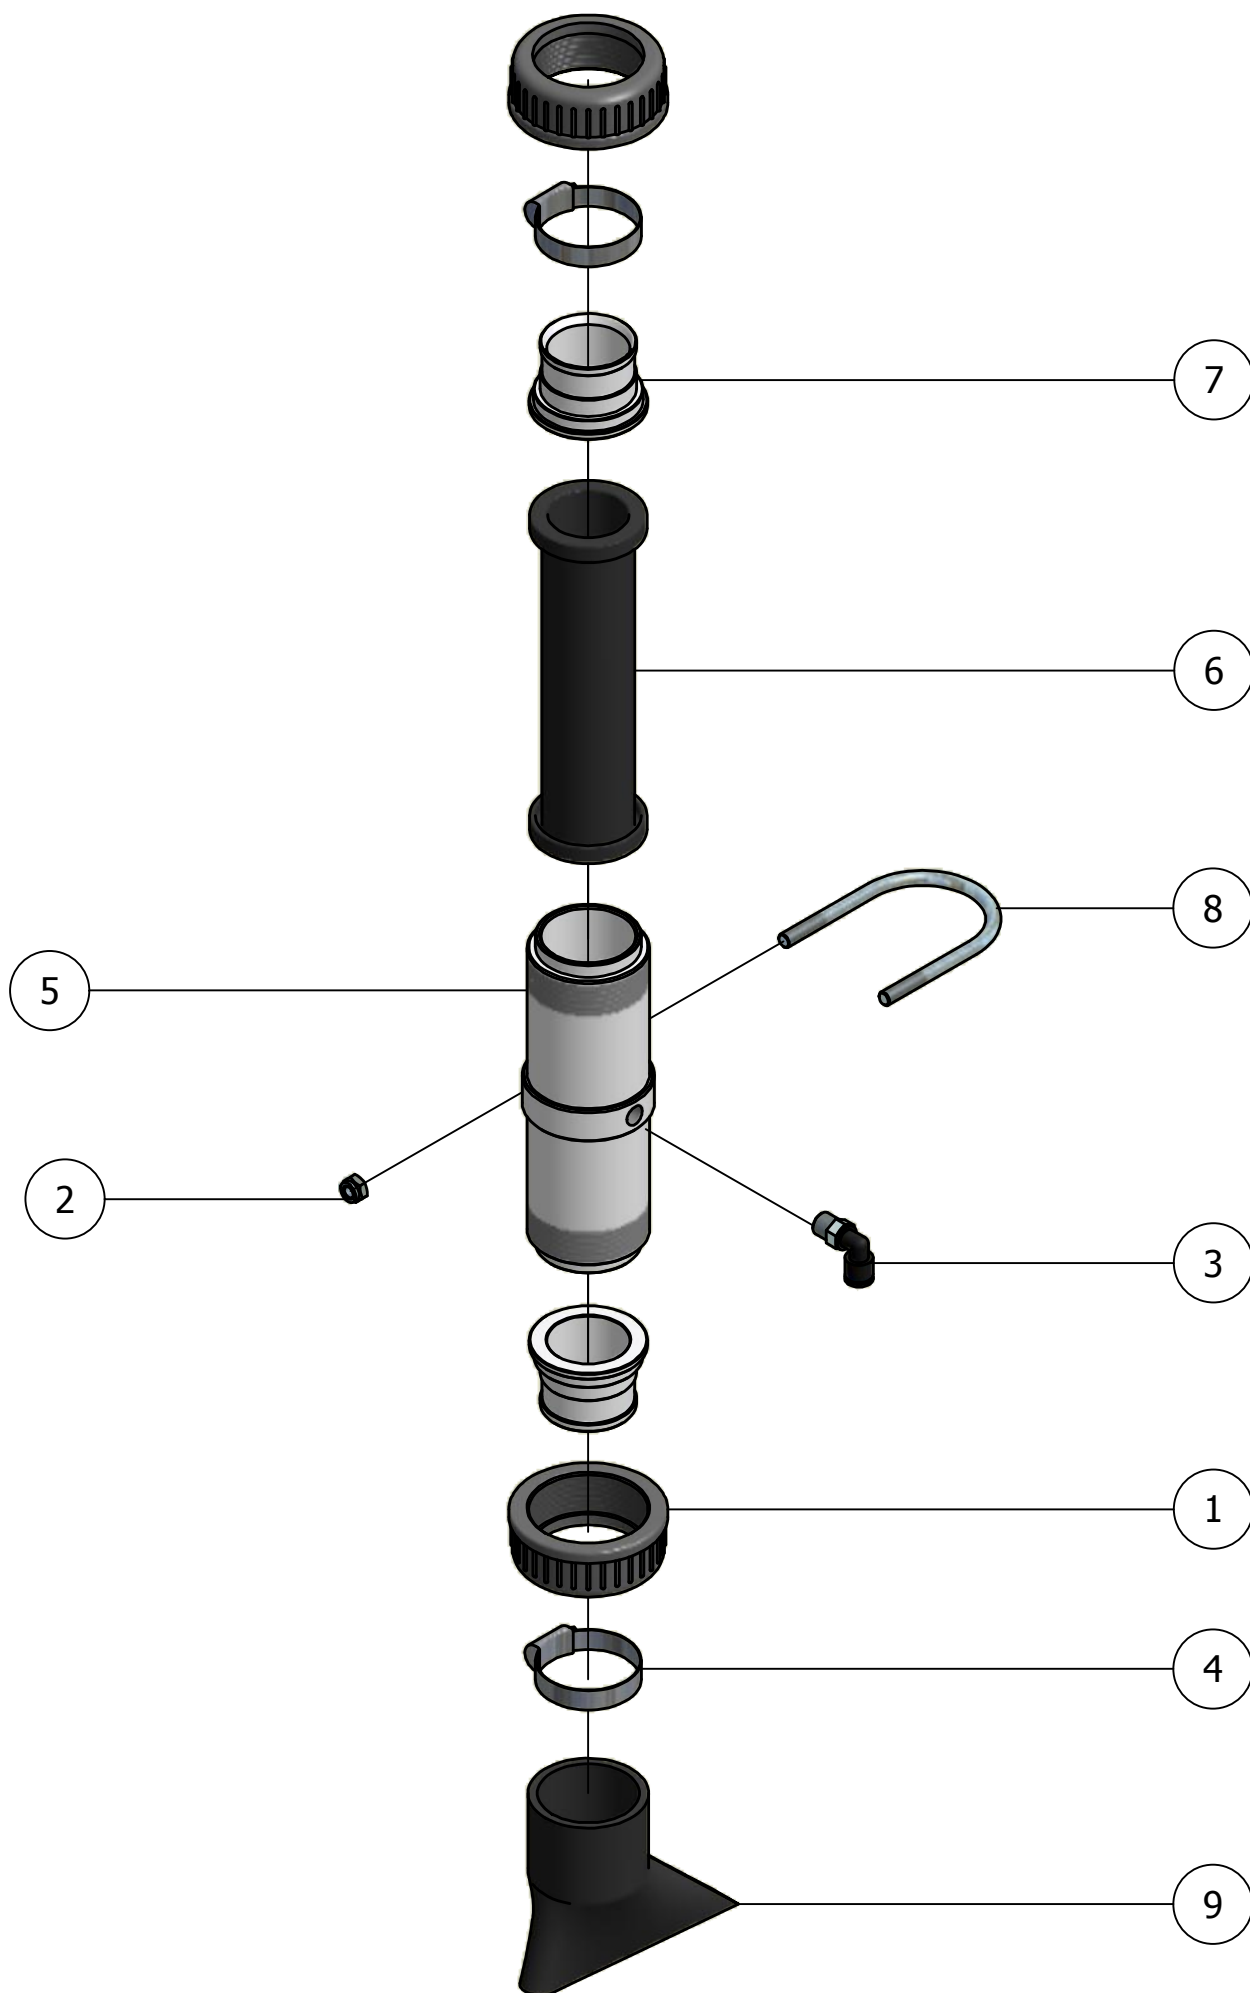

02.04. Stuklijst pneumatic afsluiter

Stukn.	Artikelnummer	Omschrijving	Aant.	Opmerking
1	121350	Moer PVC 2¼	2	
2	122969	Moer M8ZB DIN985 RVS	2	
3	124646	Insteeknippel Festo Haaks 1/4-8mm	2	
4	124906	Wormschroef slangklem 45-60mm	2	
5	309.09.014	Luchtafsluiterbuis	1	
6	309.09.015	Rubbervoering luchtafsluiter	1	
7	309.09.016	Kraagtule 51mm	2	
8	309.09.018	Klembeugel M8 ø65mm RVS304	1	
9	311.02.009	Uitlooprubber	1