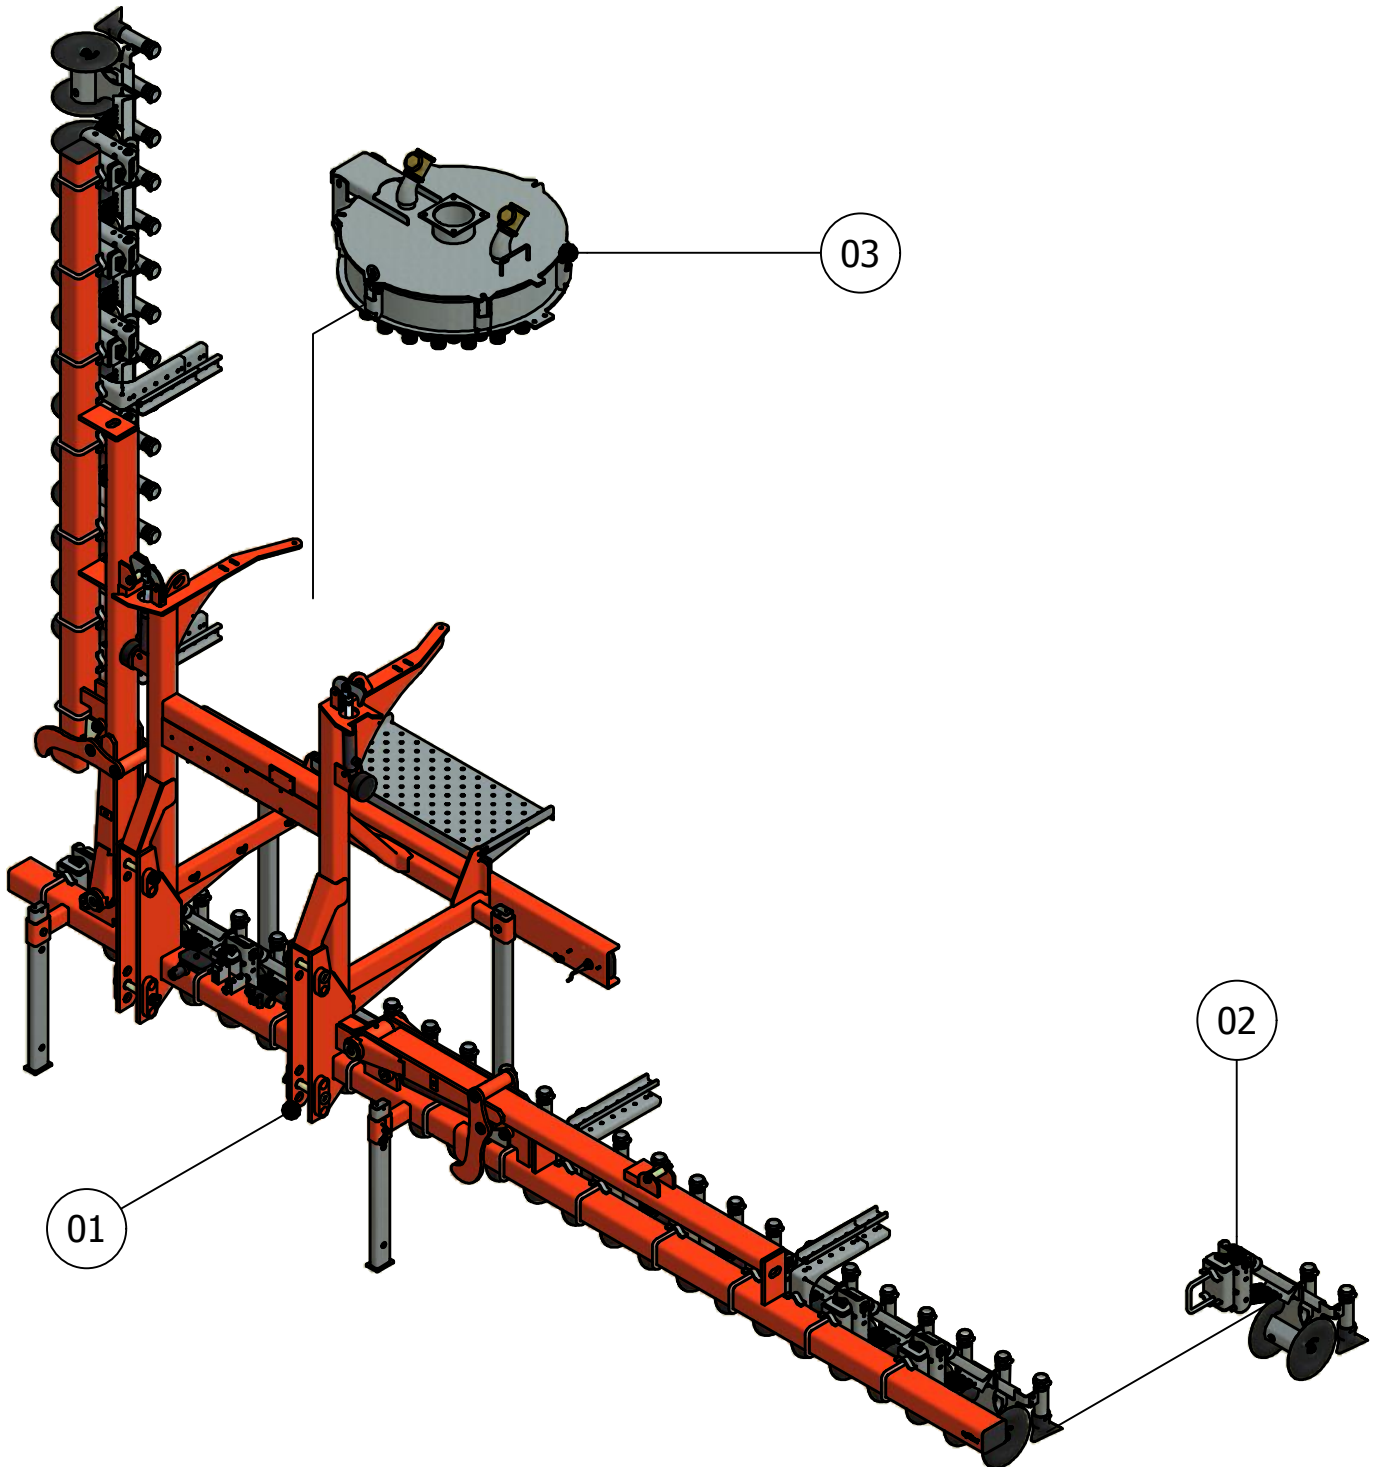

ONDERDELENBOEK

Spider SP7436 - SP8240

Serie no.: 309.0125 – 309.0197

Inhoudsopgave

	Pagina
01. Frame	
01.01. Hoofdframe	5
01.02. Opklaparm links	7
01.03. Opklaparm rechts	9
02. Elementen	
02.01. Element - A	11
02.02. Element - B	13
02.03. Luchtafsluiting	15
02.04. Pneumatic afsluiter	17
02.05. Sensorset hefsysteem	19
03. Verdeler DL4051	21
04. Toevoerslang 4" & 5"	23
05. Doseringsset	27

Detail A

Detail B

01.01. Stuklijst hoofdframe

Stukn.	Artikelnummer	Omschrijving	Aant.	Opmerking
1	121119	Trillingsdemper ø 100x40	2	
2	121282	Inspanbus 25x32x40 DIN1498	4	
3	121284	Inspanbus 28x35x40 DIN1498	4	
4	121296	Inspanbus 50x60x50 DIN1498	4	
5	122462	Lamp Multipoint II links	1	
6	122463	Lamp Multipoint II rechts	1	
7	122470	Kabel met bajonetaansluiting links	1	
8	122471	Kabel met bajonetaansluiting rechts	1	
9	122472	Reflektiemarkeringsticker(set l+r)	2	
10	122517	Stekker 7-polig	1	
11	122528	Verbindingsdoos	1	
12	123205	Borgveer 4mm dubbel	4	
13	123688	Vetnippel M8x1-180° recht	2	
14	124097	Borgclip 10mm	4	
15	124214	Oliestroomdeler 25l/min	1	
16	124807	Borgpen 15x76	4	
17	125245	Gestuurde terugslagklep 3/8"	1	
18	125254	Volgordeklep 3/8"	1	
19	309.01.001	Hoofdframe Spider zware uitv.	1	
20	309.01.008	Opstap-bordes	1	
21	309.03.001	Steunpoot 70x40 L=1000mm	2	
22	309.06.002	Opklapcilinder Spider D45/80/250	2	Afd.set: 125735
23	310.01.050	Afstandbus borghaak	2	
24	310.01.054	Borghaak Spider/Sprinter	2	
25	311.01.016	Pen ø28 L=129mm	2	
26	311.03.001	Steunpoot 70x40 L=720mm	2	
27	316.13.006	Hefpen ø25 L=195mm	2	
28	316.13.007	Hefpen ø28 L=195mm	2	
29	327.05.005	Remcilinder met gaffel ø16x32	2	
30	411.01.013	Sluitring ø40xø11x6mm	2	