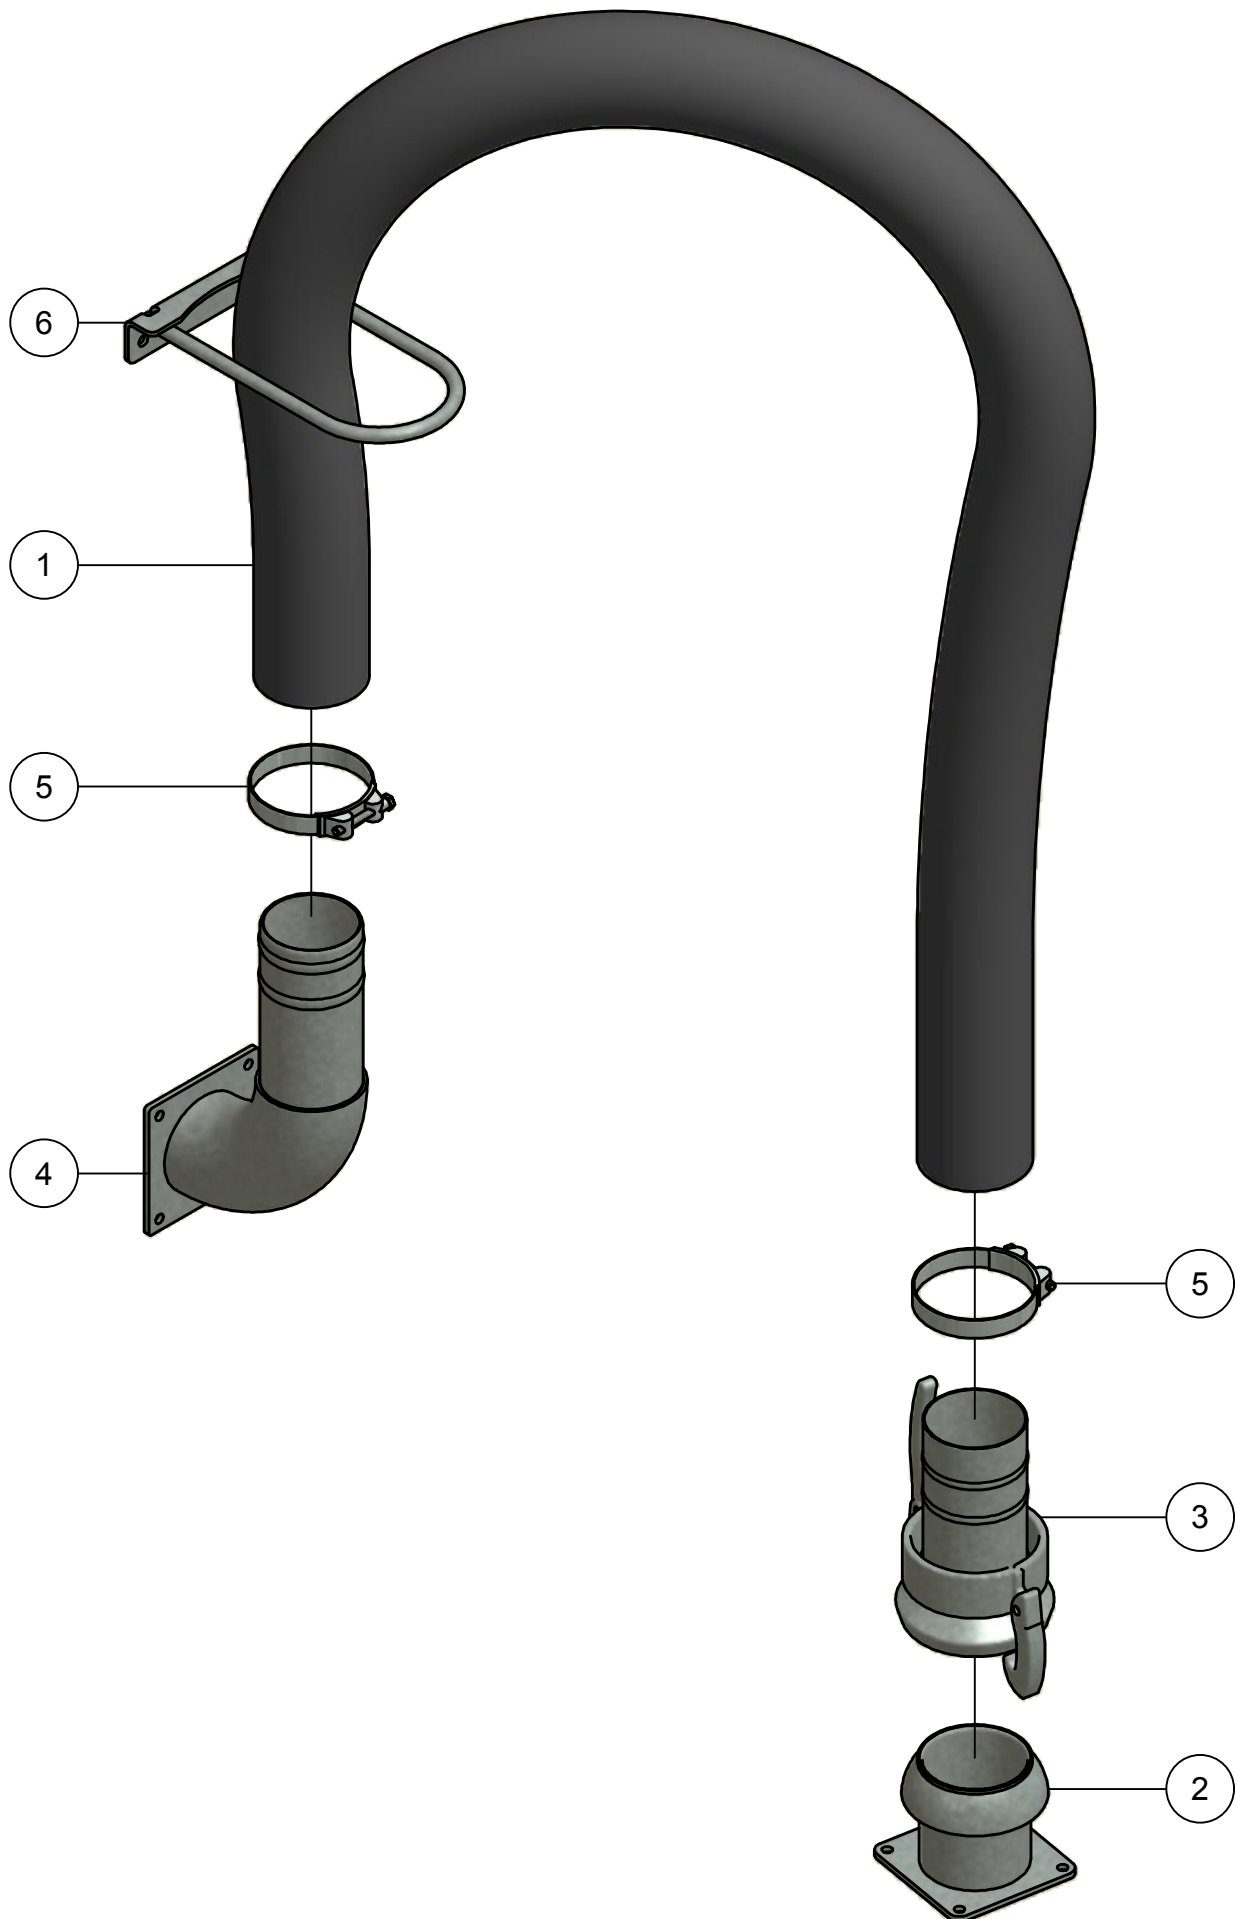

04. Toevoerslang 5"

04. Stuklijst toevoerslang 5"

Stukn.	Artikelnummer	Omschrijving	Aant.	Opmerking
1	121901	Zuigslang 5" grijs L=3 mtr.	1	
2	121925	KKV 5" + flens	1	
3	121935	KKM 5" + tule	1	
4	121944	Flens + tule 5" 90°	1	
5	124731	1-delige slangklem	2	
6	316.03.020	Slang geleidingsteun L=407mm	1