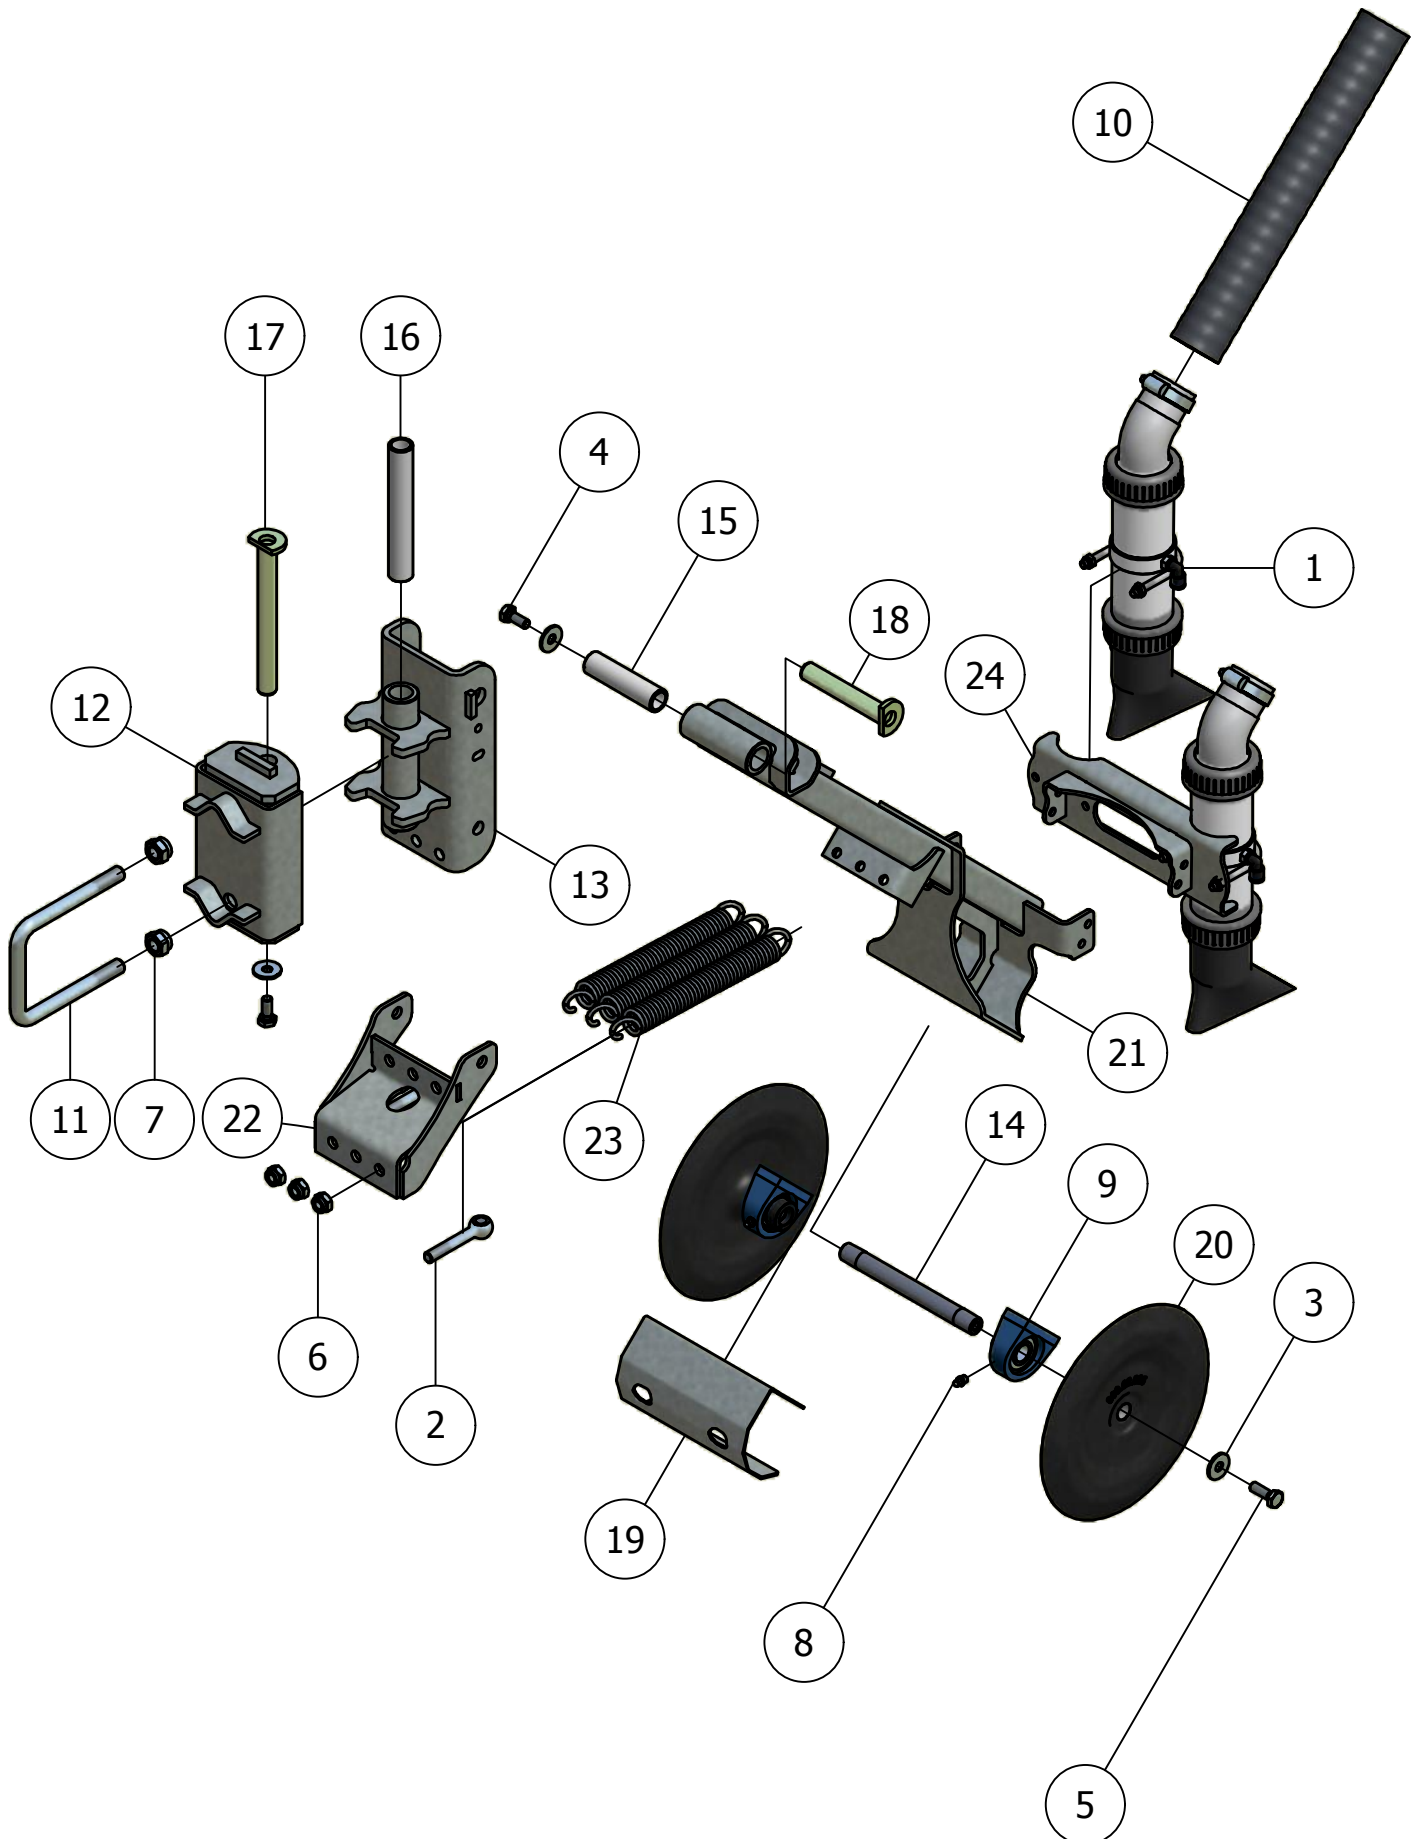

Detail A

Detail B

01.01. Stuklijst hoofdframe

Stukn.	Artikelnummer	Omschrijving	Aant.	Opmerking
1	121119	Trillingsdemper ø 100x40	2	
2	121282	Inspanbus 25x32x40 DIN1498	4	
3	121284	Inspanbus 28x35x40 DIN1498	4	
4	121296	Inspanbus 50x60x50 DIN1498	4	
5	122462	Lamp Multipoint II links	1	
6	122463	Lamp Multipoint II rechts	1	
7	122470	Kabel met bajonetaansluiting links	1	
8	122471	Kabel met bajonetaansluiting rechts	1	
9	122472	Reflektiemarkeringsticker(set l+r)	2	
10	122517	Stekker 7-polig	1	
11	122528	Verbindingsdoos	1	
12	123205	Borgveer 4mm dubbel	4	
13	123688	Vetnippel M8x1-180° recht	2	
14	124097	Borgclip 10mm	4	
15	124214	Oliestroomdeler 25l/min	1	
16	124807	Borgpen 15x76	4	
17	125245	Gestuurde terugslagklep 3/8"	1	
18	125254	Volgordeklep 3/8"	1	
19	309.01.001	Hoofdframe Spider zware uitv.	1	
20	309.01.008	Opstap-bordes	1	
21	309.03.001	Steunpoot 70x40 L=1000mm	2	
22	309.06.002	Opklapcilinder Spider D45/80/250	2	Afd.set: 125735
23	310.01.050	Afstandbus borghaak	2	
24	310.01.054	Borghaak Spider/Sprinter	2	
25	311.01.016	Pen ø28 L=129mm	2	
26	311.03.001	Steunpoot 70x40 L=720mm	2	
27	316.13.006	Hefpen ø25 L=195mm	2	
28	316.13.007	Hefpen ø28 L=195mm	2	
29	327.05.005	Remcilinder met gaffel ø16x32	2	
30	411.01.013	Sluitring ø40xø11x6mm	2	

02.01. Stuklijst element - A

Stukn.	Artikelnummer	Omschrijving	Aant.	Opmerking
1	121674	Oogbout M12x80 DIN444 ELVZ	1	
2	122687	Bout M14x140 DIN931 ELVZ	1	
3	122940	Moer M12ZB DIN985 ELVZ	2	
4	122943	Moer M14ZB DIN985 ELVZ	1	
5	122945	Moer M16ZB DIN985 ELVZ	2	
6	124906	Wormschroef slangklem 45-60mm	4	
7	200.04.001	Schouten bemesterslang ø51mm	1	Rollengte: 50m
8	308.07.007	Strop M16 120x100mm ELVZ	1	
9	309.02.003	Elementdrager plaat uitv.	1	
10	309.02.008	Vaste uitloop met lip	2	
11	309.02.011	Lagerbus kort	1	
12	309.02.013	Afstandbus element	1	
13	310.02.042	Trekveer L=166mm verzinkt	1	
14	311.02.005	Koutervoet	2	
15	311.02.009	Uitlooprubber	2	
16	311.02.021	Bevestiging SPR element	1	