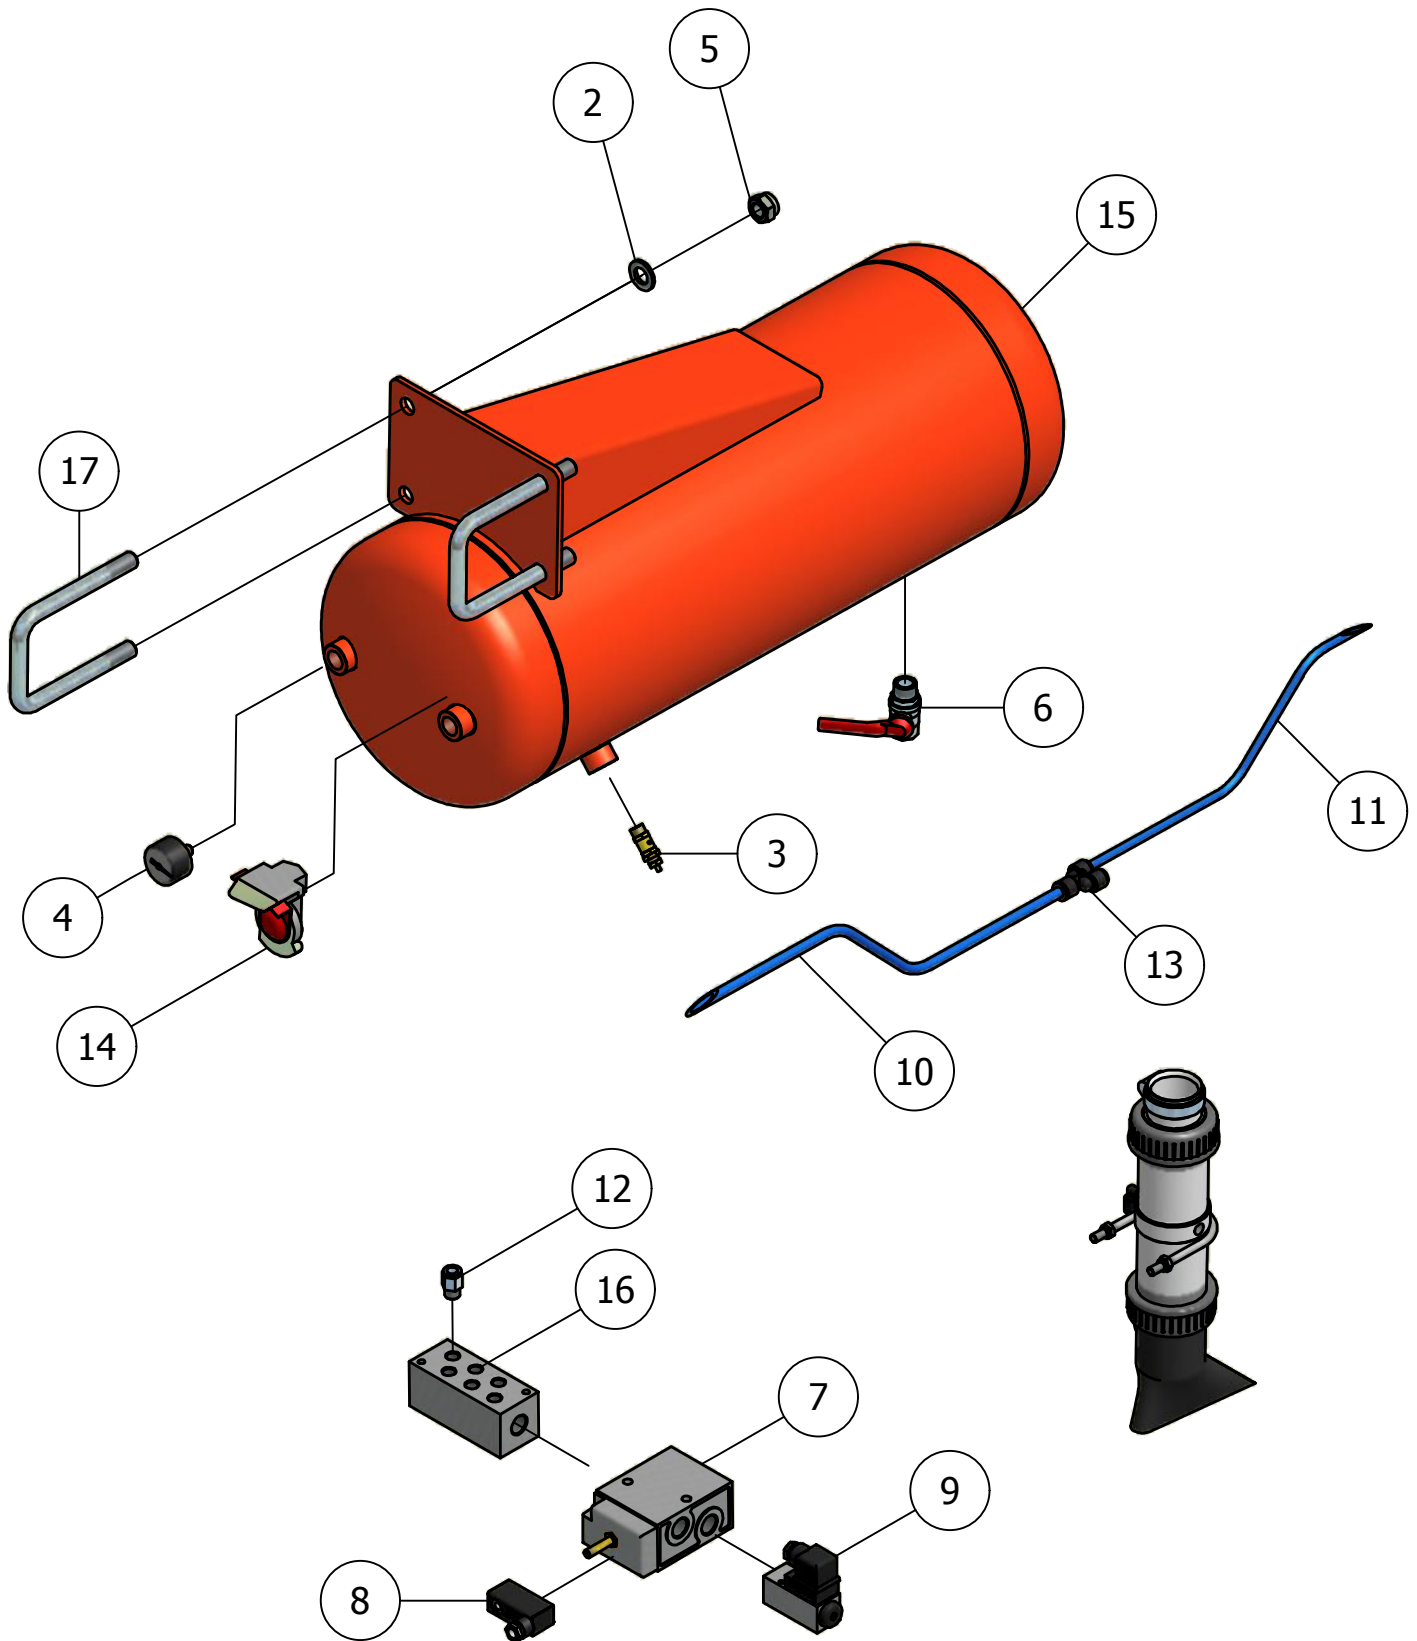

02.03. Stuklijst luchtafsluiting

Stukn.	Artikelnummer	Omschrijving	Aant.	Opmerking
1		Pneumatic afsluiter	1	Zie pagina: 17
2	121187	Sluitring M16 DIN125A ELVZ	4	
3	122233	Veiligheidsventiel 1/4" 2-6b	1	
4	122907	Manometer ø40mm 0-4bar	1	
5	122945	Moer M16ZB DIN985 ELVZ	4	
6	123993	Kogelkraan 1/2" bi-bu	1	
7	124197	Festo ventiel 1/2"	1	
8	124212	Magneetspoel Festo 1/2" 12Vdc	1	
9	124457	Drukschakelaar Festo	1	
10	124630	Lucht slang festo 10x1.5mm	1	Rollengte: 50m
11	124631	Lucht slang festo 8x1.25mm	1	Rollengte: 50m
12	124643	Insteeknippel Festo	1	
13	124647	Insteeknippel Festo Y-stuk	1	
14	125150	Luchtsnelkoppeling rood wagenuitv.	1	
15	309.09.011	Luchttank sectieafsluiting	1	
16	309.09.012	Manifold 6 uitgangen	1	
17	335.04.038	Strop M16 L=140mm	2