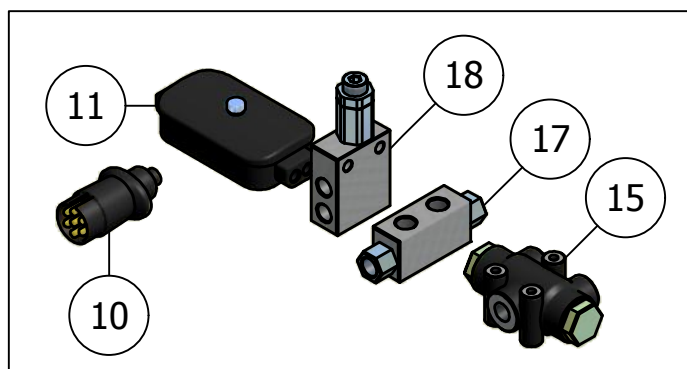

ONDERDELENBOEK

Spider SP7436 - SP8240

Serie no.: 309.0125 – 309.0197

Inhoudsopgave

	Pagina
01. Frame	
01.01. Hoofdframe	5
01.02. Opklaparm links	7
01.03. Opklaparm rechts	9
02. Elementen	
02.01. Element - A	11
02.02. Element - B	13
02.03. Luchtafsluiting	15
02.04. Pneumatic afsluiter	17
02.05. Sensorset hefsysteem	19
03. Verdeler DL4051	21
04. Toevoerslang 4" & 5"	23
05. Doseringsset	27

Detail A

Detail B

01.01. Stuklijst hoofdframe

Stukn.	Artikelnummer	Omschrijving	Aant.	Opmerking
1	121119	Trillingsdemper ø 100x40	2	
2	121282	Inspanbus 25x32x40 DIN1498	4	
3	121284	Inspanbus 28x35x40 DIN1498	4	
4	121296	Inspanbus 50x60x50 DIN1498	4	
5	122462	Lamp Multipoint II links	1	
6	122463	Lamp Multipoint II rechts	1	
7	122470	Kabel met bajonetaansluiting links	1	
8	122471	Kabel met bajonetaansluiting rechts	1	
9	122472	Reflektiemarkeringsticker(set l+r)	2	
10	122517	Stekker 7-polig	1	
11	122528	Verbindingsdoos	1	
12	123205	Borgveer 4mm dubbel	4	
13	123688	Vetnippel M8x1-180° recht	2	
14	124097	Borgclip 10mm	4	
15	124214	Oliestroomdeler 25l/min	1	
16	124807	Borgpen 15x76	4	
17	125245	Gestuurde terugslagklep 3/8"	1	
18	125254	Volgordeklep 3/8"	1	
19	309.01.001	Hoofdframe Spider zware uitv.	1	
20	309.01.008	Opstap-bordes	1	
21	309.03.001	Steunpoot 70x40 L=1000mm	2	
22	309.06.002	Opklapcilinder Spider D45/80/250	2	Afd.set: 125735
23	310.01.050	Afstandbus borghaak	2	
24	310.01.054	Borghaak Spider/Sprinter	2	
25	311.01.016	Pen ø28 L=129mm	2	
26	311.03.001	Steunpoot 70x40 L=720mm	2	
27	316.13.006	Hefpen ø25 L=195mm	2	
28	316.13.007	Hefpen ø28 L=195mm	2	
29	327.05.005	Remcilinder met gaffel ø16x32	2	
30	411.01.013	Sluitring ø40xø11x6mm	2	

04. Toevoerslang 5"

04. Stuklijst toevoerslang 5"

Stukn.	Artikelnummer	Omschrijving	Aant.	Opmerking
1	121901	Zuigslang 5" grijs L=3 mtr.	1	
2	121925	KKV 5" + flens	1	
3	121935	KKM 5" + tule	1	
4	121944	Flens + tule 5" 90°	1	
5	124731	1-delige slangklem	2	
6	316.03.020	Slang geleidingsteun L=407mm	1	