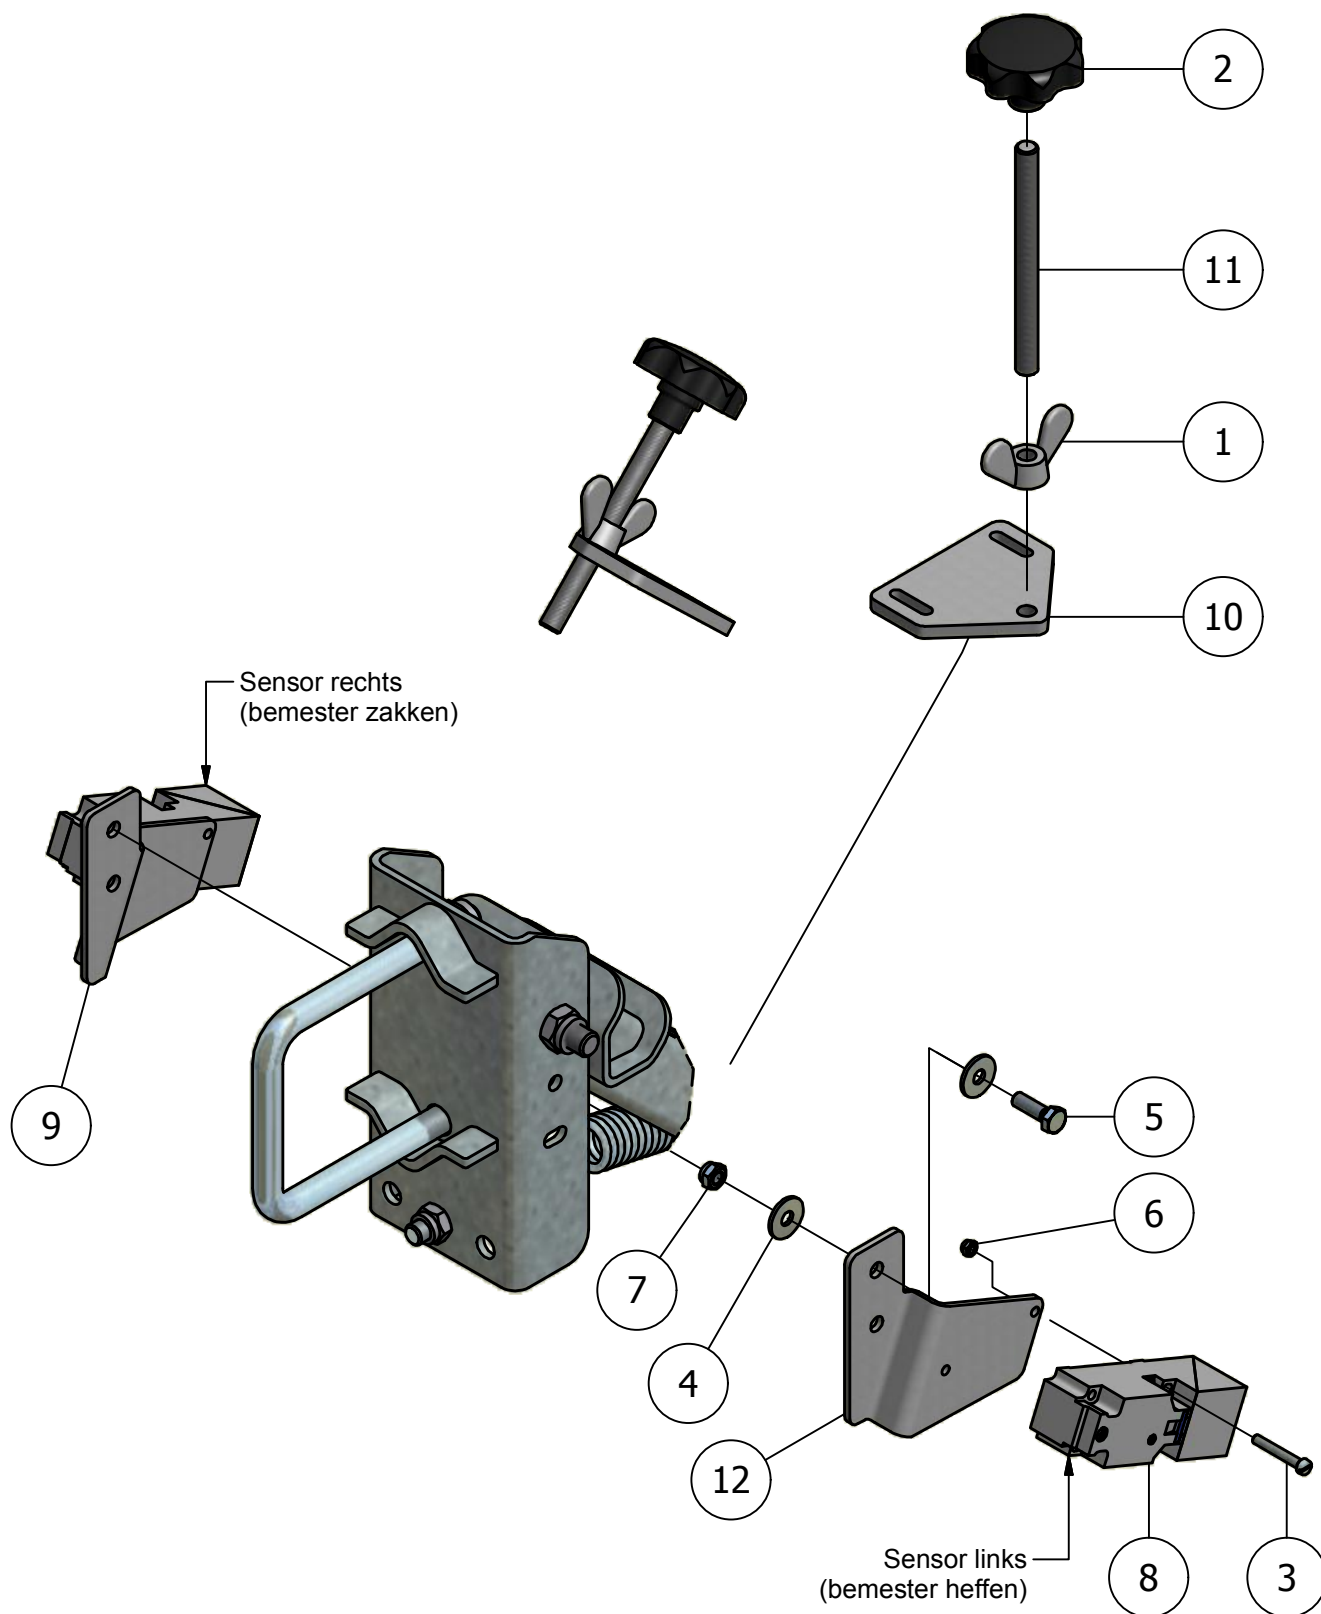

02.05. Stuklijst sensorset

Stukn.	Artikelnummer	Omschrijving	Aant.	Opmerking
1	121530	Vleugelmoer M12 DIN315 RVS	2	
2	122118	Sterknop M12	2	
3	122444	Schroef M5x35 DIN84 ELVZ	4	
4	122545	Carrosseriering M8 ELVZ	8	
5	122830	Bout M8x25 DIN933 ELVZ	4	
6	122964	Moer M5ZB DIN985 ELVZ	4	
7	122967	Moer M8ZB DIN985 ELVZ	4	
8	125437	Sensor hefsysteem	2	
9	309.02.021	Sensorsteun basic hef Rechts	1	
10	309.02.022	Steun diepte-instelling basic hef	2	
11	309.02.023	Draadeind basic-hef	2	
12	309.02.024	Sensorsteun basic hef Links	1