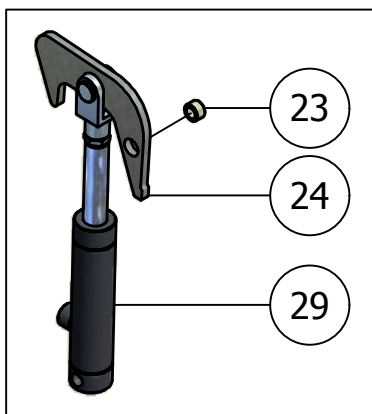

ONDERDELENBOEK

Spider SP7436 - SP8240

Serie no.: 309.0125 – 309.0197

Inhoudsopgave

	Pagina
01. Frame	
01.01. Hoofdframe	5
01.02. Opklaparm links	7
01.03. Opklaparm rechts	9
02. Elementen	
02.01. Element - A	11
02.02. Element - B	13
02.03. Luchtafsluiting	15
02.04. Pneumatic afsluiter	17
02.05. Sensorset hefsysteem	19
03. Verdeler DL4051	21
04. Toevoerslang 4" & 5"	23
05. Doseringsset	27

Detail A

Detail B

01.01. Stuklijst hoofdframe

Stukn.	Artikelnummer	Omschrijving	Aant.	Opmerking
1	121119	Trillingsdemper ø 100x40	2	
2	121282	Inspanbus 25x32x40 DIN1498	4	
3	121284	Inspanbus 28x35x40 DIN1498	4	
4	121296	Inspanbus 50x60x50 DIN1498	4	
5	122462	Lamp Multipoint II links	1	
6	122463	Lamp Multipoint II rechts	1	
7	122470	Kabel met bajonetaansluiting links	1	
8	122471	Kabel met bajonetaansluiting rechts	1	
9	122472	Reflektiemarkeringsticker(set l+r)	2	
10	122517	Stekker 7-polig	1	
11	122528	Verbindingsdoos	1	
12	123205	Borgveer 4mm dubbel	4	
13	123688	Vetnippel M8x1-180° recht	2	
14	124097	Borgclip 10mm	4	
15	124214	Oliestroomdeler 25l/min	1	
16	124807	Borgpen 15x76	4	
17	125245	Gestuurde terugslagklep 3/8"	1	
18	125254	Volgordeklep 3/8"	1	
19	309.01.001	Hoofdframe Spider zware uitv.	1	
20	309.01.008	Opstap-bordes	1	
21	309.03.001	Steunpoot 70x40 L=1000mm	2	
22	309.06.002	Opklapcilinder Spider D45/80/250	2	Afd.set: 125735
23	310.01.050	Afstandbus borghaak	2	
24	310.01.054	Borghaak Spider/Sprinter	2	
25	311.01.016	Pen ø28 L=129mm	2	
26	311.03.001	Steunpoot 70x40 L=720mm	2	
27	316.13.006	Hefpen ø25 L=195mm	2	
28	316.13.007	Hefpen ø28 L=195mm	2	
29	327.05.005	Remcilinder met gaffel ø16x32	2	
30	411.01.013	Sluitring ø40xø11x6mm	2	