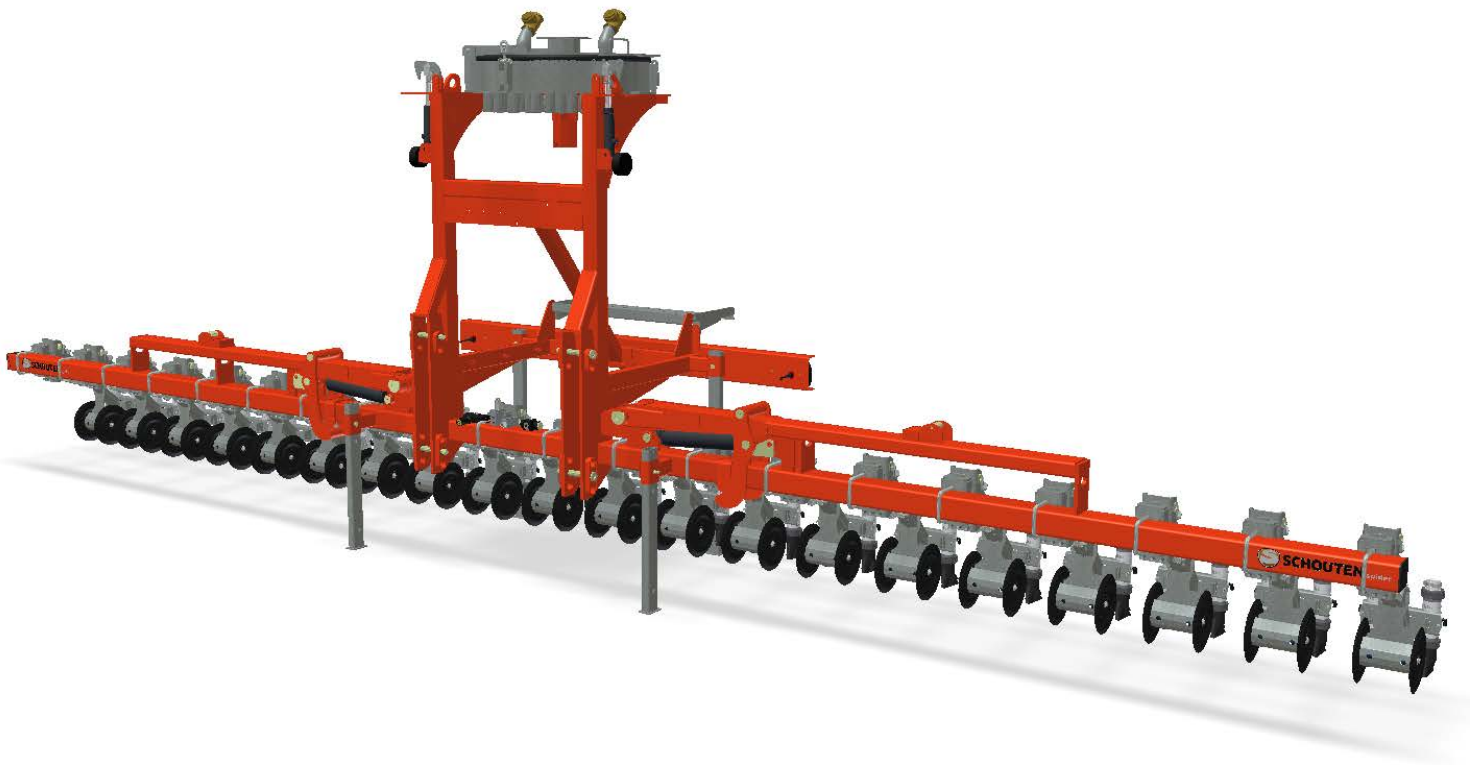

ONDERDELENBOEK

Spider SP7436 - SP8240

Serie no.: 309.0125 – 309.0197

Inhoudsopgave

	Pagina
01. Frame	
01.01. Hoofdframe	5
01.02. Opklaparm links	7
01.03. Opklaparm rechts	9
02. Elementen	
02.01. Element - A	11
02.02. Element - B	13
02.03. Luchtafsluiting	15
02.04. Pneumatic afsluiter	17
02.05. Sensorset hefsysteem	19
03. Verdeler DL4051	21
04. Toevoerslang 4" & 5"	23
05. Doseringsset	27

Detail A

Detail B

01.01. Stuklijst hoofdframe

Stukn.	Artikelnummer	Omschrijving	Aant.	Opmerking
1	121119	Trillingsdemper ø 100x40	2	
2	121282	Inspanbus 25x32x40 DIN1498	4	
3	121284	Inspanbus 28x35x40 DIN1498	4	
4	121296	Inspanbus 50x60x50 DIN1498	4	
5	122462	Lamp Multipoint II links	1	
6	122463	Lamp Multipoint II rechts	1	
7	122470	Kabel met bajonetaansluiting links	1	
8	122471	Kabel met bajonetaansluiting rechts	1	
9	122472	Reflektiemarkeringsticker(set l+r)	2	
10	122517	Stekker 7-polig	1	
11	122528	Verbindingsdoos	1	
12	123205	Borgveer 4mm dubbel	4	
13	123688	Vetnippel M8x1-180° recht	2	
14	124097	Borgclip 10mm	4	
15	124214	Oliestroomdeler 25l/min	1	
16	124807	Borgpen 15x76	4	
17	125245	Gestuurde terugslagklep 3/8"	1	
18	125254	Volgordeklep 3/8"	1	
19	309.01.001	Hoofdframe Spider zware uitv.	1	
20	309.01.008	Opstap-bordes	1	
21	309.03.001	Steunpoot 70x40 L=1000mm	2	
22	309.06.002	Opklapcilinder Spider D45/80/250	2	Afd.set: 125735
23	310.01.050	Afstandbus borghaak	2	
24	310.01.054	Borghaak Spider/Sprinter	2	
25	311.01.016	Pen ø28 L=129mm	2	
26	311.03.001	Steunpoot 70x40 L=720mm	2	
27	316.13.006	Hefpen ø25 L=195mm	2	
28	316.13.007	Hefpen ø28 L=195mm	2	
29	327.05.005	Remcilinder met gaffel ø16x32	2	
30	411.01.013	Sluitring ø40xø11x6mm	2	