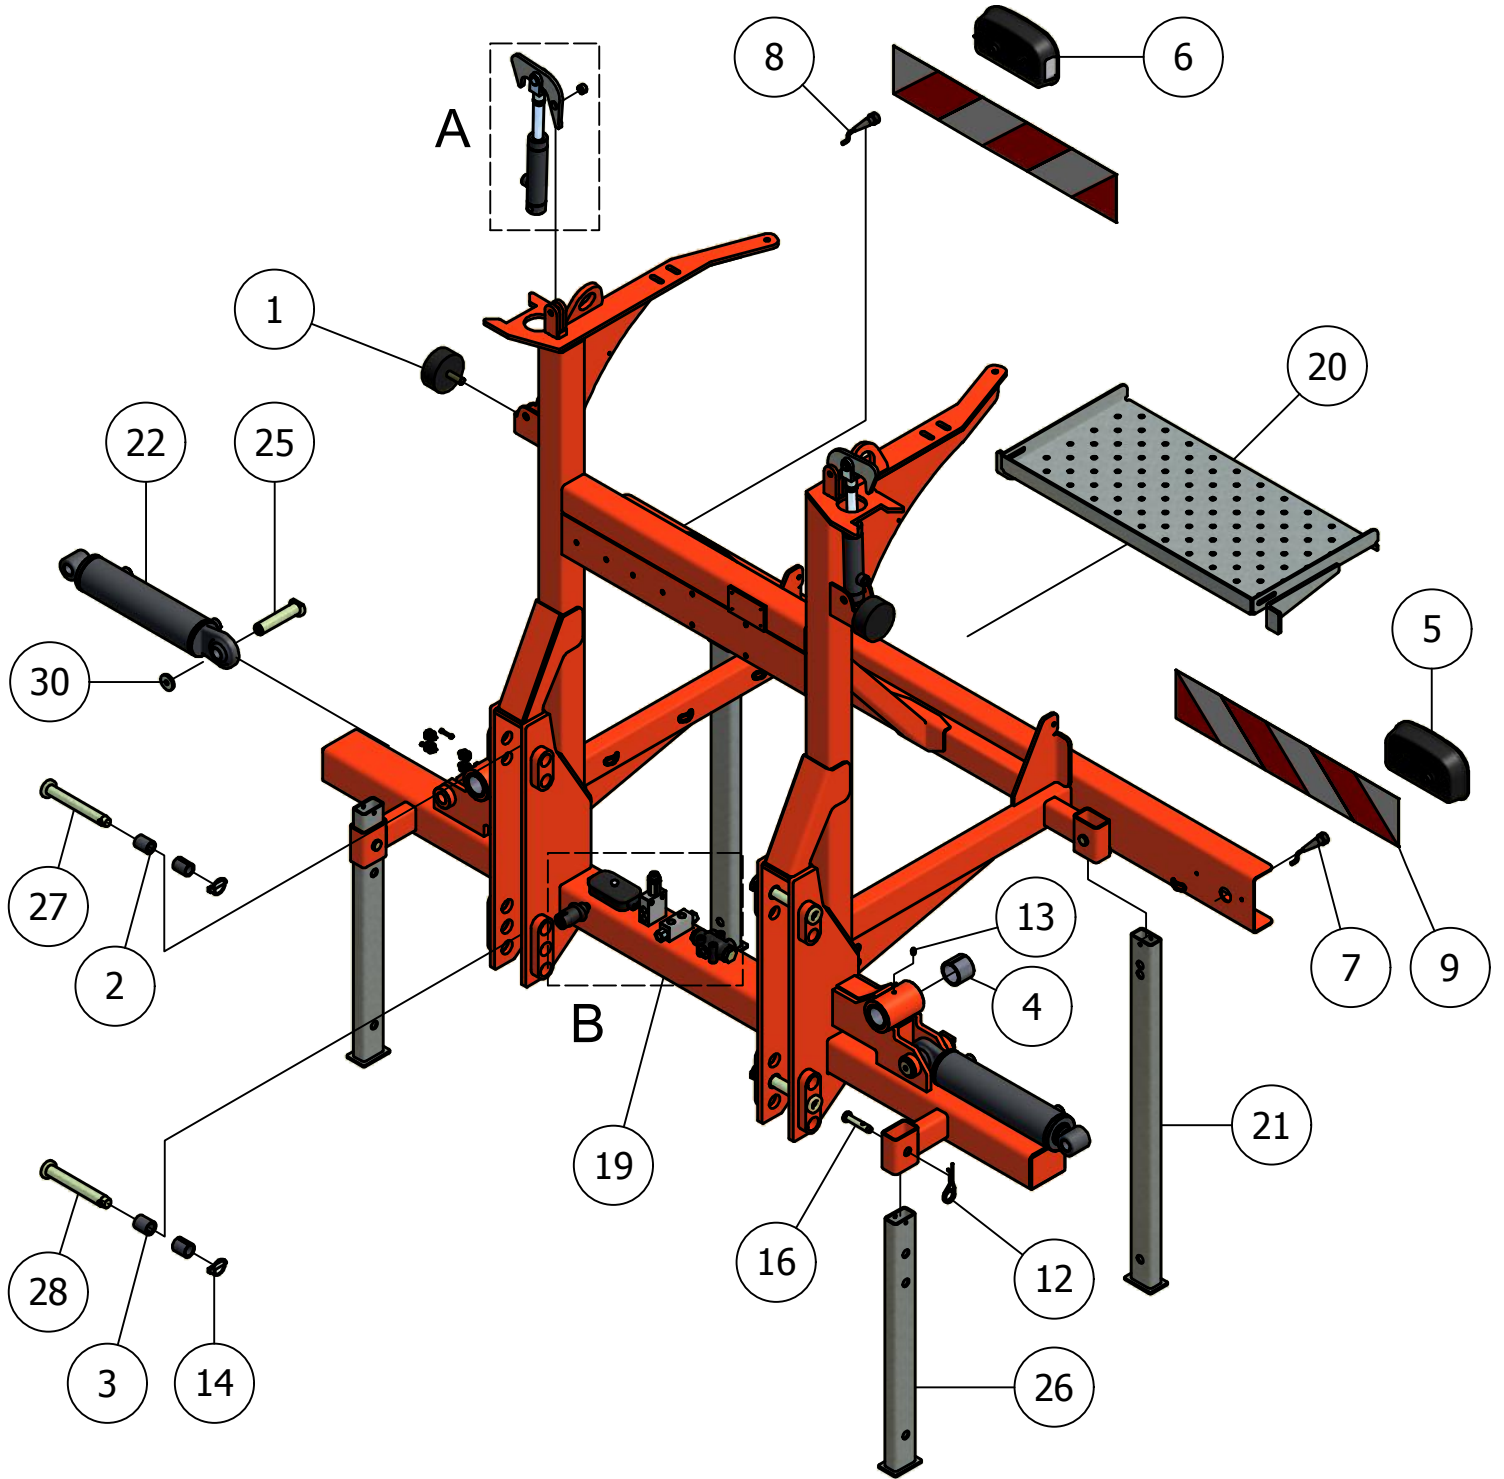

ONDERDELENBOEK

Spider SP7436 - SP8240

Serie no.: 309.0125 – 309.0197

Inhoudsopgave

	Pagina
01. Frame	
01.01. Hoofdframe	5
01.02. Opklaparm links	7
01.03. Opklaparm rechts	9
02. Elementen	
02.01. Element - A	11
02.02. Element - B	13
02.03. Luchtafsluiting	15
02.04. Pneumatic afsluiter	17
02.05. Sensorset hefsysteem	19
03. Verdeler DL4051	21
04. Toevoerslang 4" & 5"	23
05. Doseringsset	27

Detail A

Detail B

01.01. Stuklijst hoofdframe

Stukn.	Artikelnummer	Omschrijving	Aant.	Opmerking
1	121119	Trillingsdemper ø 100x40	2	
2	121282	Inspanbus 25x32x40 DIN1498	4	
3	121284	Inspanbus 28x35x40 DIN1498	4	
4	121296	Inspanbus 50x60x50 DIN1498	4	
5	122462	Lamp Multipoint II links	1	
6	122463	Lamp Multipoint II rechts	1	
7	122470	Kabel met bajonetaansluiting links	1	
8	122471	Kabel met bajonetaansluiting rechts	1	
9	122472	Reflektiemarkeringsticker(set l+r)	2	
10	122517	Stekker 7-polig	1	
11	122528	Verbindingsdoos	1	
12	123205	Borgveer 4mm dubbel	4	
13	123688	Vetnippel M8x1-180° recht	2	
14	124097	Borgclip 10mm	4	
15	124214	Oliestroomdeler 25l/min	1	
16	124807	Borgpen 15x76	4	
17	125245	Gestuurde terugslagklep 3/8"	1	
18	125254	Volgordeklep 3/8"	1	
19	309.01.001	Hoofdframe Spider zware uitv.	1	
20	309.01.008	Opstap-bordes	1	
21	309.03.001	Steunpoot 70x40 L=1000mm	2	
22	309.06.002	Opklapcilinder Spider D45/80/250	2	Afd.set: 125735
23	310.01.050	Afstandbus borghaak	2	
24	310.01.054	Borghaak Spider/Sprinter	2	
25	311.01.016	Pen ø28 L=129mm	2	
26	311.03.001	Steunpoot 70x40 L=720mm	2	
27	316.13.006	Hefpen ø25 L=195mm	2	
28	316.13.007	Hefpen ø28 L=195mm	2	
29	327.05.005	Remcilinder met gaffel ø16x32	2	
30	411.01.013	Sluitring ø40xø11x6mm	2	