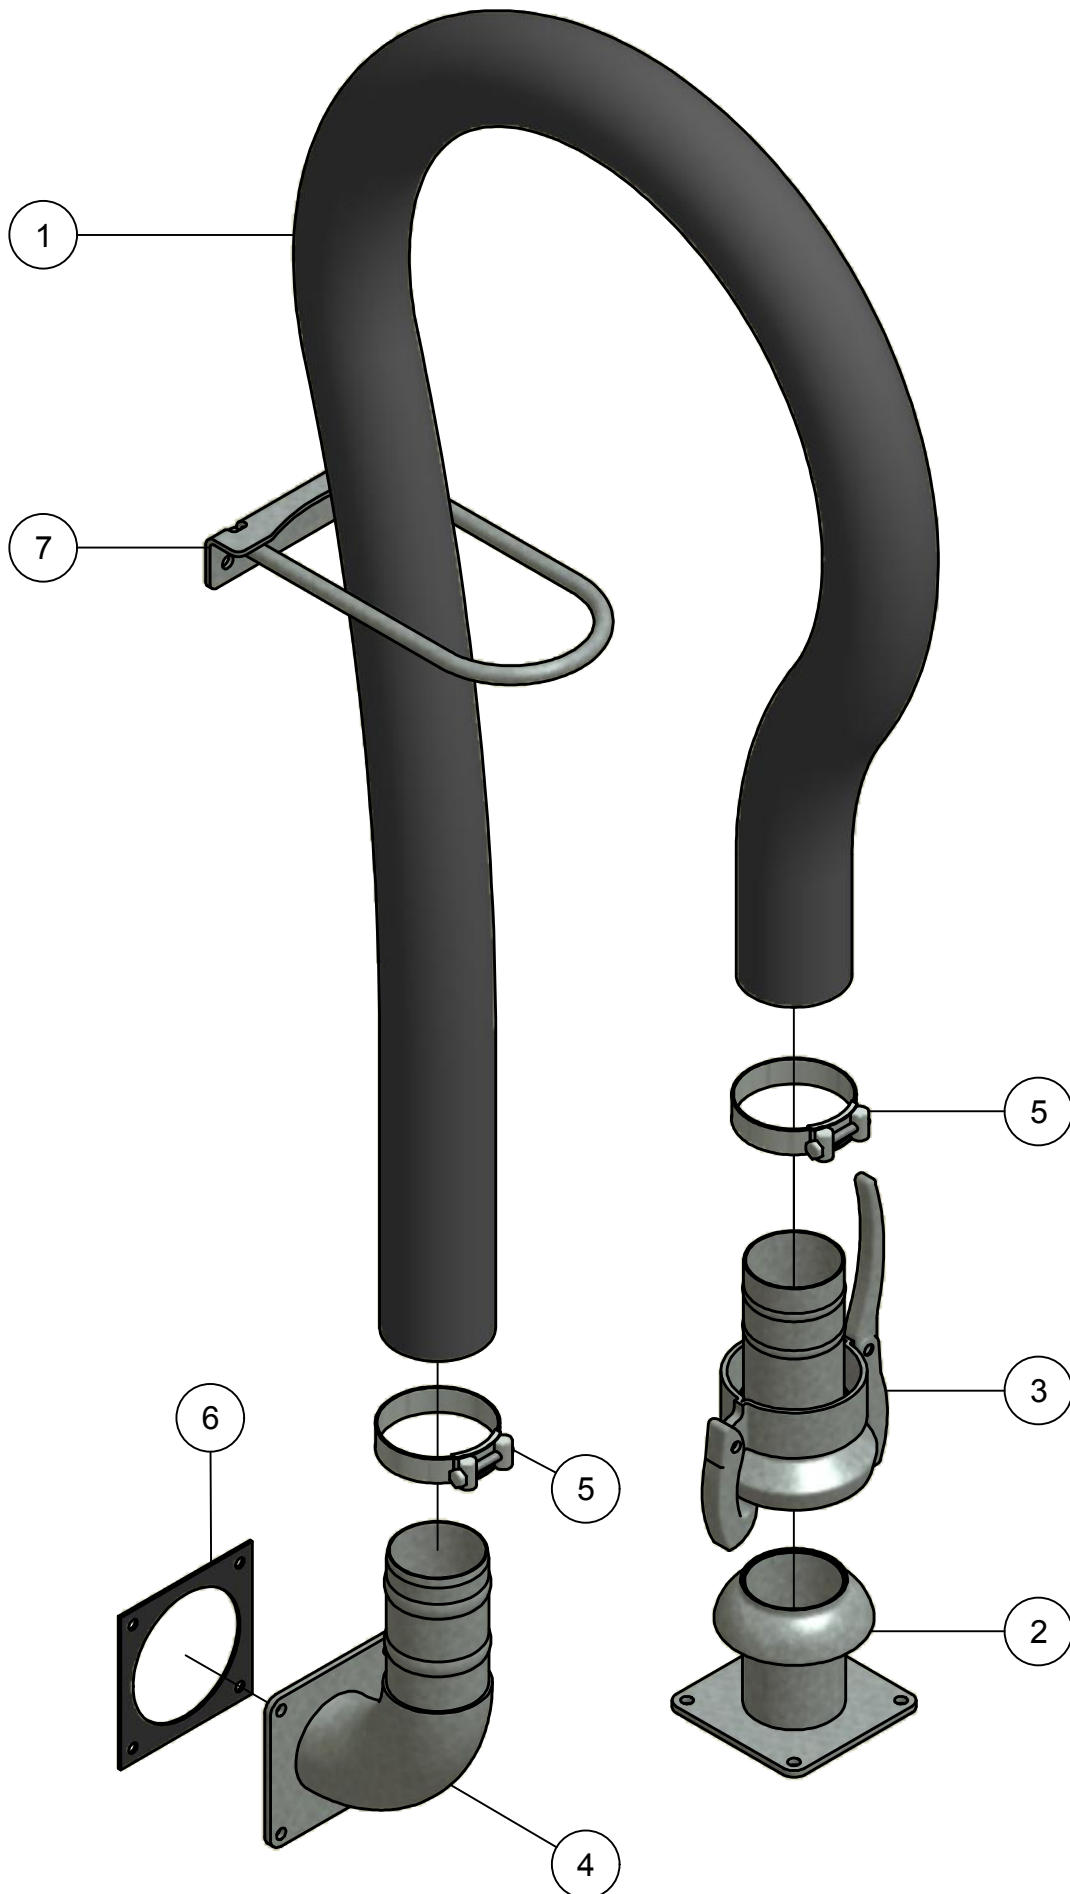

04. Toevoerslang 4"

04. Stuklijst toevoerslang 4"

Stukn.	Artikelnummer	Omschrijving	Aant.	Opmerking
1	121588	Zuigslang 4" grijs L=3 mtr.	1	
2	121634	KKV+ flens 4"	1	
3	121648	KKM 4" + tule	1	
4	121655	Flens 4"+ bocht 90° + tule	1	
5	121679	MAG slangklem 113-121mm	2	
6	122112	Vierkantpakking 6"	1	
7	316.03.020	Slang geleidingsteun L=407mm	1