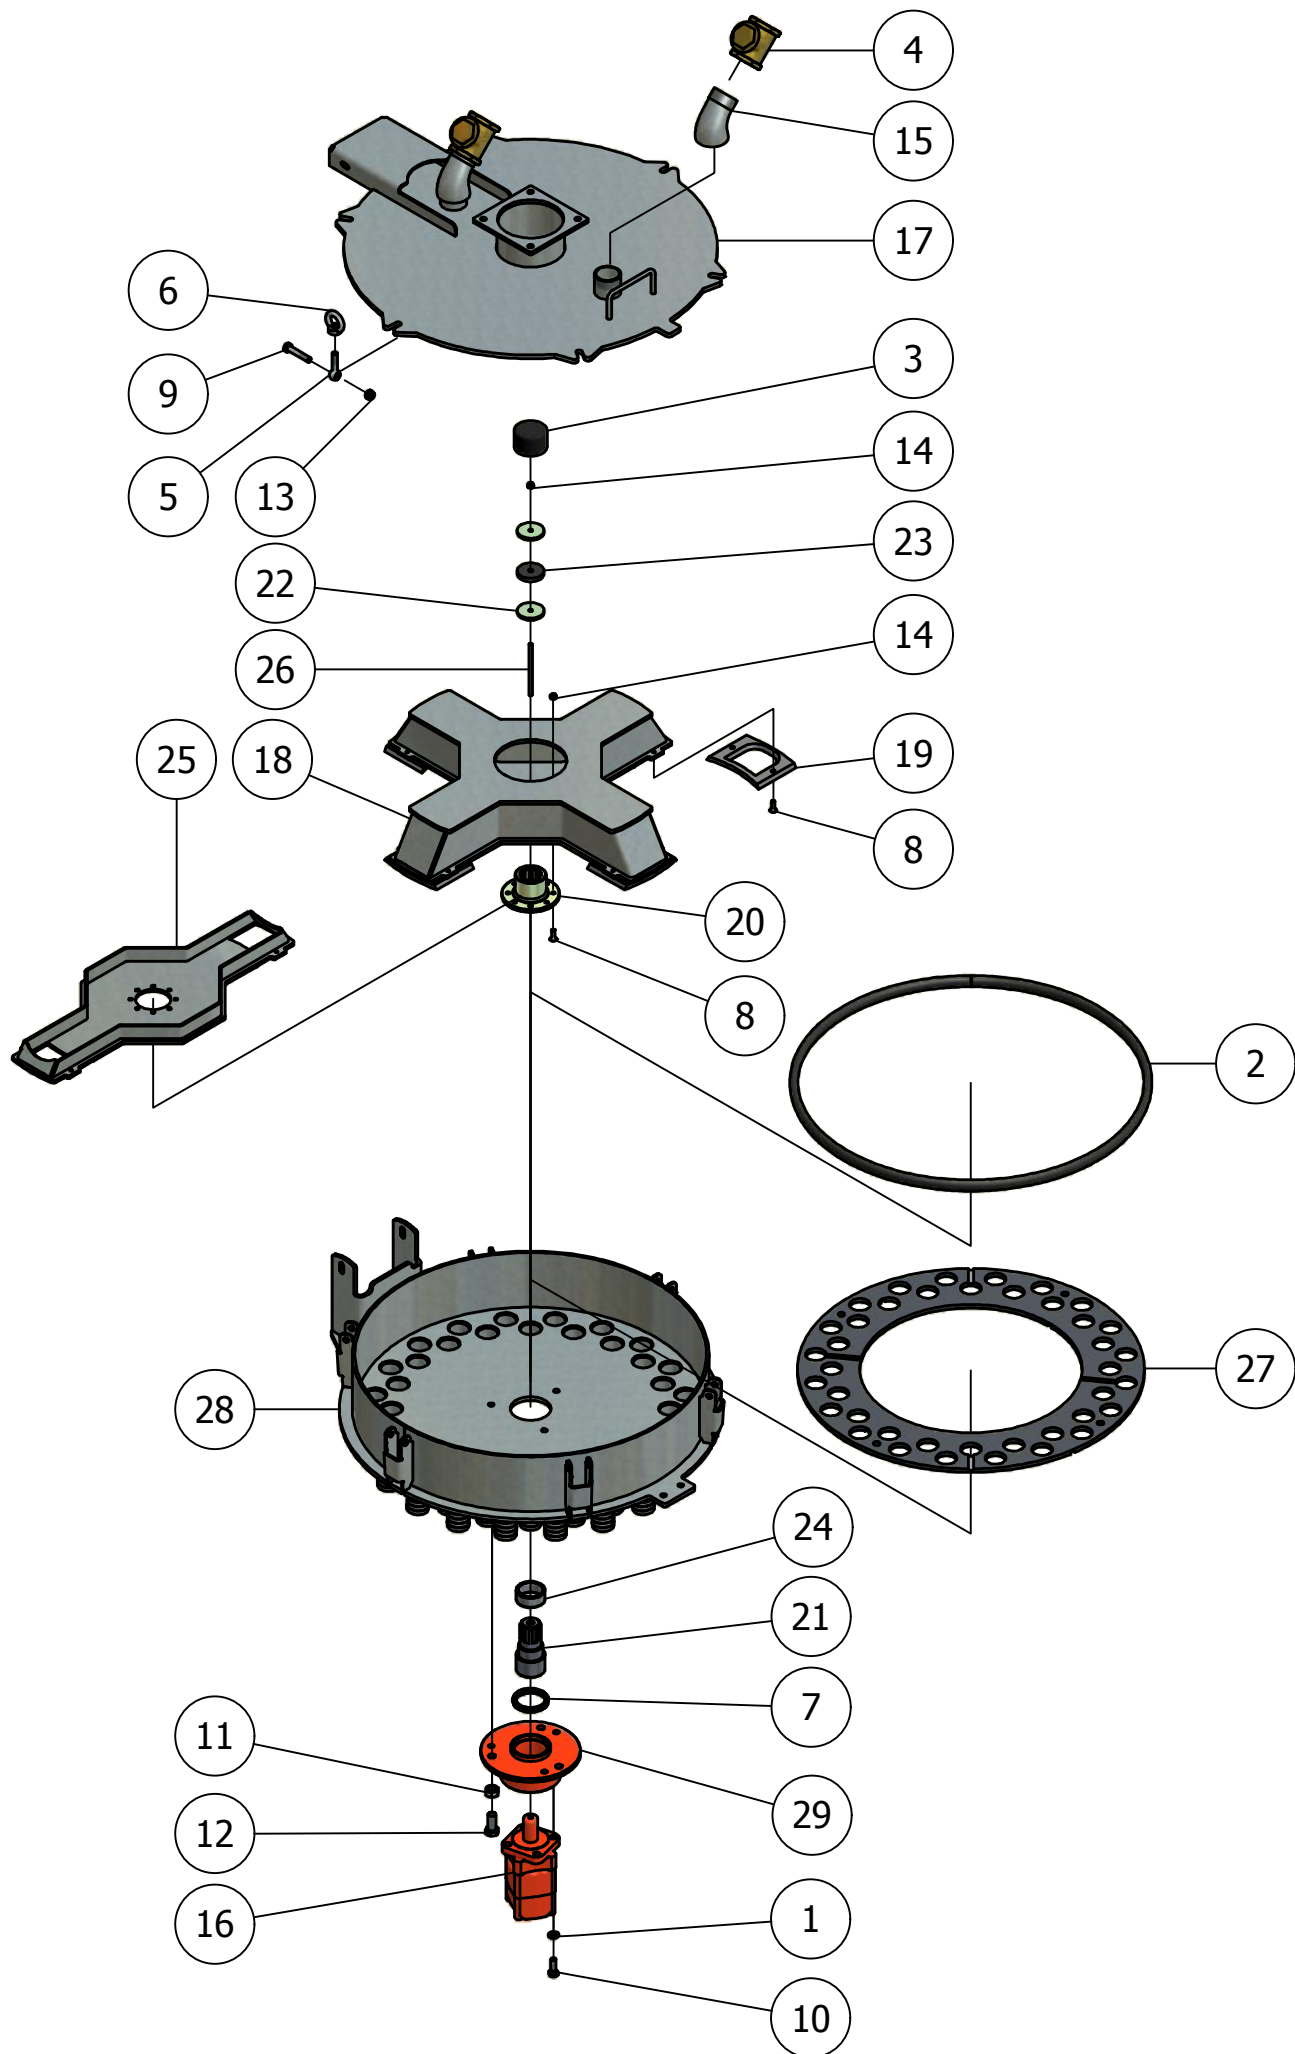

03. Verdeler DL4051

03. Stuklijst verdeler DL4051

Stukn.	Artikelnummer	Omschrijving	Aant.	Opmerking
1	121183	Sluitring M12 DIN125A ELVZ	4	
2	121423	Profielrubber p/mtr	1	
3	121599	Omdop zwart ø70x45 ZW	1	
4	121611	Terugslagklep hangend 2"	2	
5	121673	Oogbout M12x60 DIN444 ELVZ	6	
6	122006	Oogmoer M12 DIN582 ELVZ	6	
7	122135	Keerring	1	
8	122375	Verzonken inbusbout M8x25 RVS	16	
9	122681	Bout M12x65 DIN931 ELVZ	6	
10	122768	Bout M12x35 DIN933 ELVZ	4	
11	122854	Moer M18x1,5 DIN934 ELVZ	3	
12	122900	Bout M18x1,5x40 DIN961 ELVZ	3	
13	122940	Moer M12ZB DIN985 ELVZ	6	
14	122969	Moer M8ZB DIN985 RVS	9	
15	123387	Knie 45° 2" bi-bu	2	
16	124334	Hydromotor as 32mm	1	
17	330.01.002	Deksel Dosicut Large	1	
18	330.02.003	Rotor 4-arm Dosicut DL	1	Standaard
19	330.02.006	Snijmes verdeler	4	
20	330.02.010	Meenemer	1	
21	330.02.011	Spline-as	1	
22	330.02.012	Borgring ø61xø9x6mm	2	
23	330.02.013	Spanrubber 60x10	1	
24	330.02.014	Loopring RVS 55x65x28	1	
25	330.02.016	Rotor 2-arm DL Laag model	1	Optie
26	330.03.003	Draadeind M8 x 140 RVS A4	1	
27	330.03.040	Snijrooster DL4051	1	Lijmkit art.nr: 122448
28	330.03.140	Behuizing Dosicut Large 40/51	1	
29	330.04.001	Hydromotorbevestiging	1