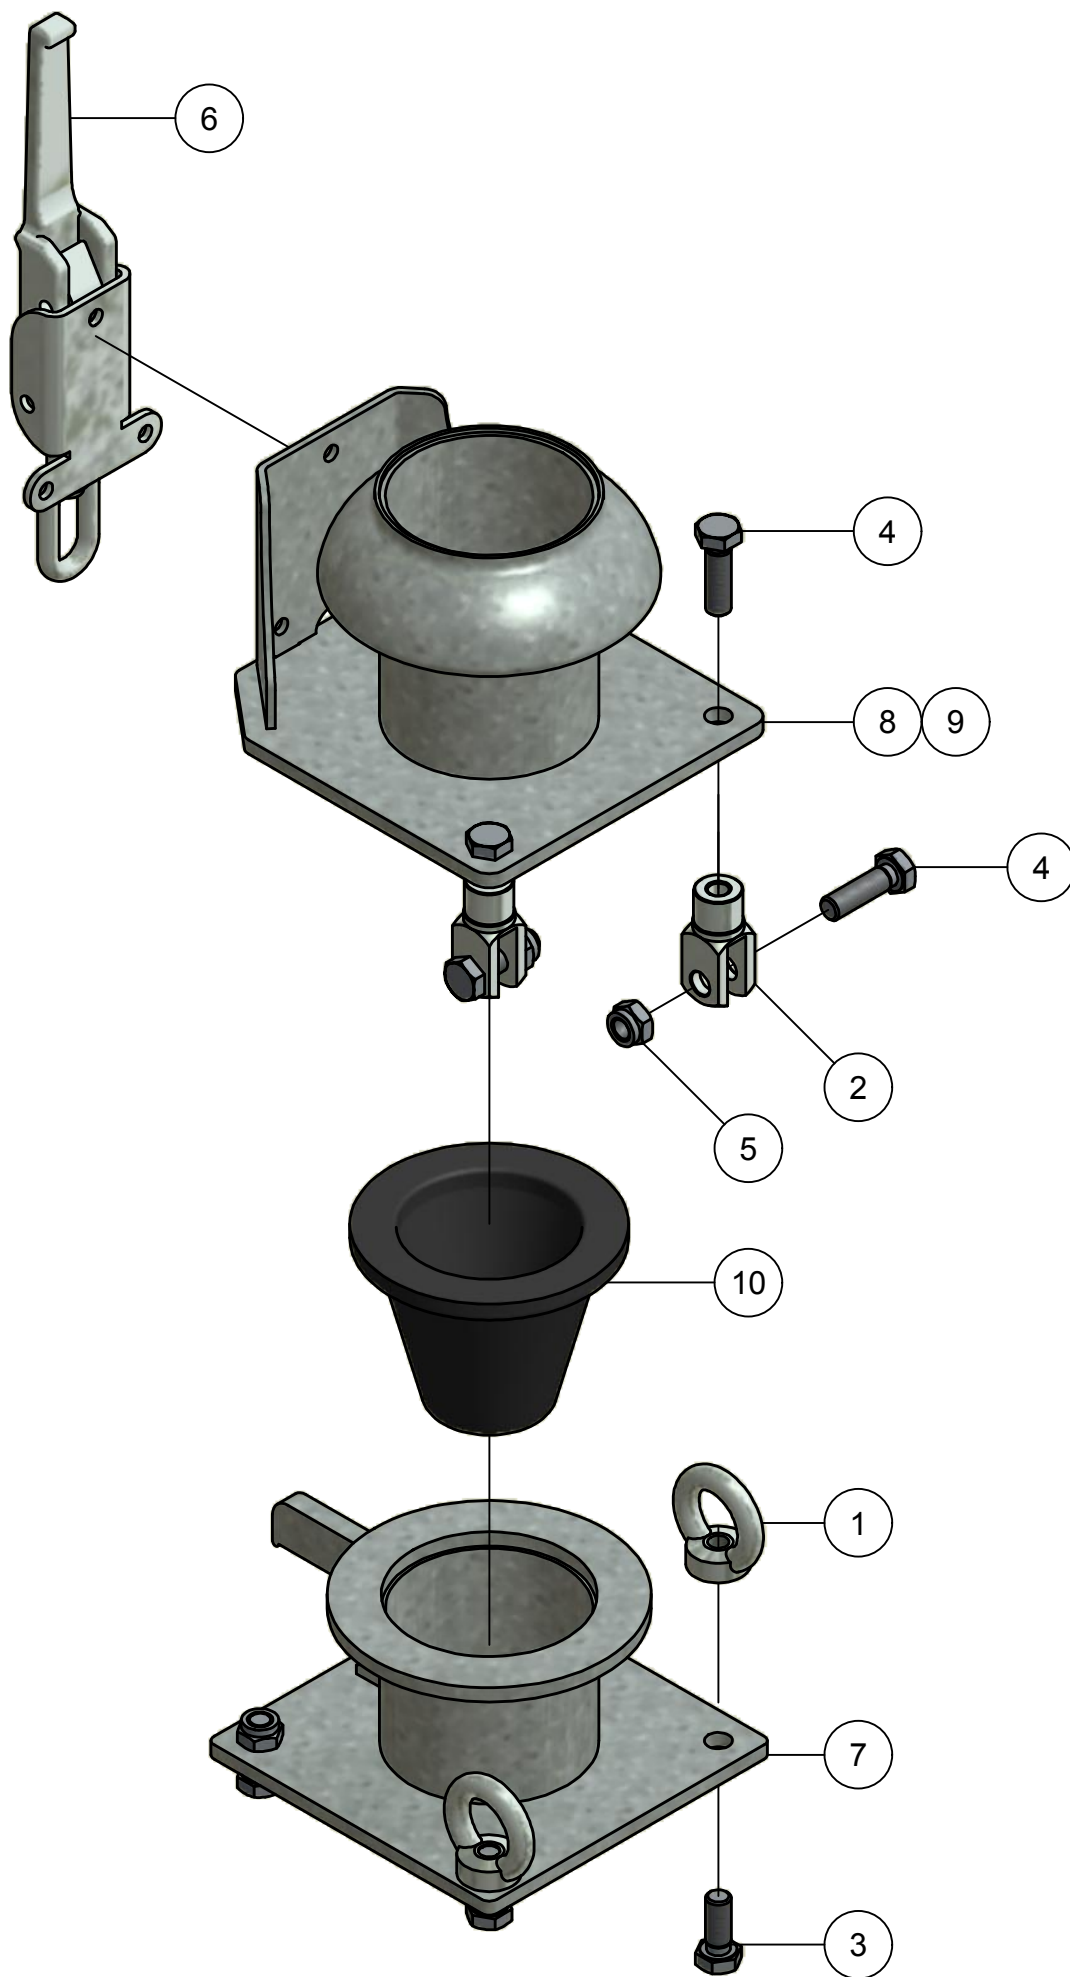

05. Doseringset

05. Stuklijst doseringset

Stukn.	Artikelnummer	Omschrijving	Aant.	Opmerking
1	122006	Oogmoer M12 DIN582 ELVZ	2	
2	122258	Stelgaffel M12x24 DIN71752	2	
3	122765	Bout M12x30 DIN933 ELVZ	4	
4	122769	Bout M12x40 DIN933 ELVZ	4	
5	122940	Moer M12ZB DIN985 ELVZ	4	
6	123111	Excentersluiting verzinkt	1	
7	309.05.001	Dusehouder	1	
8	309.05.002	Aansluiting 4" duseset	1	
9	309.05.003	Aansluiting 5" duseset	1	
10	310.05.012	Conus SBR rubber 60° shore	1