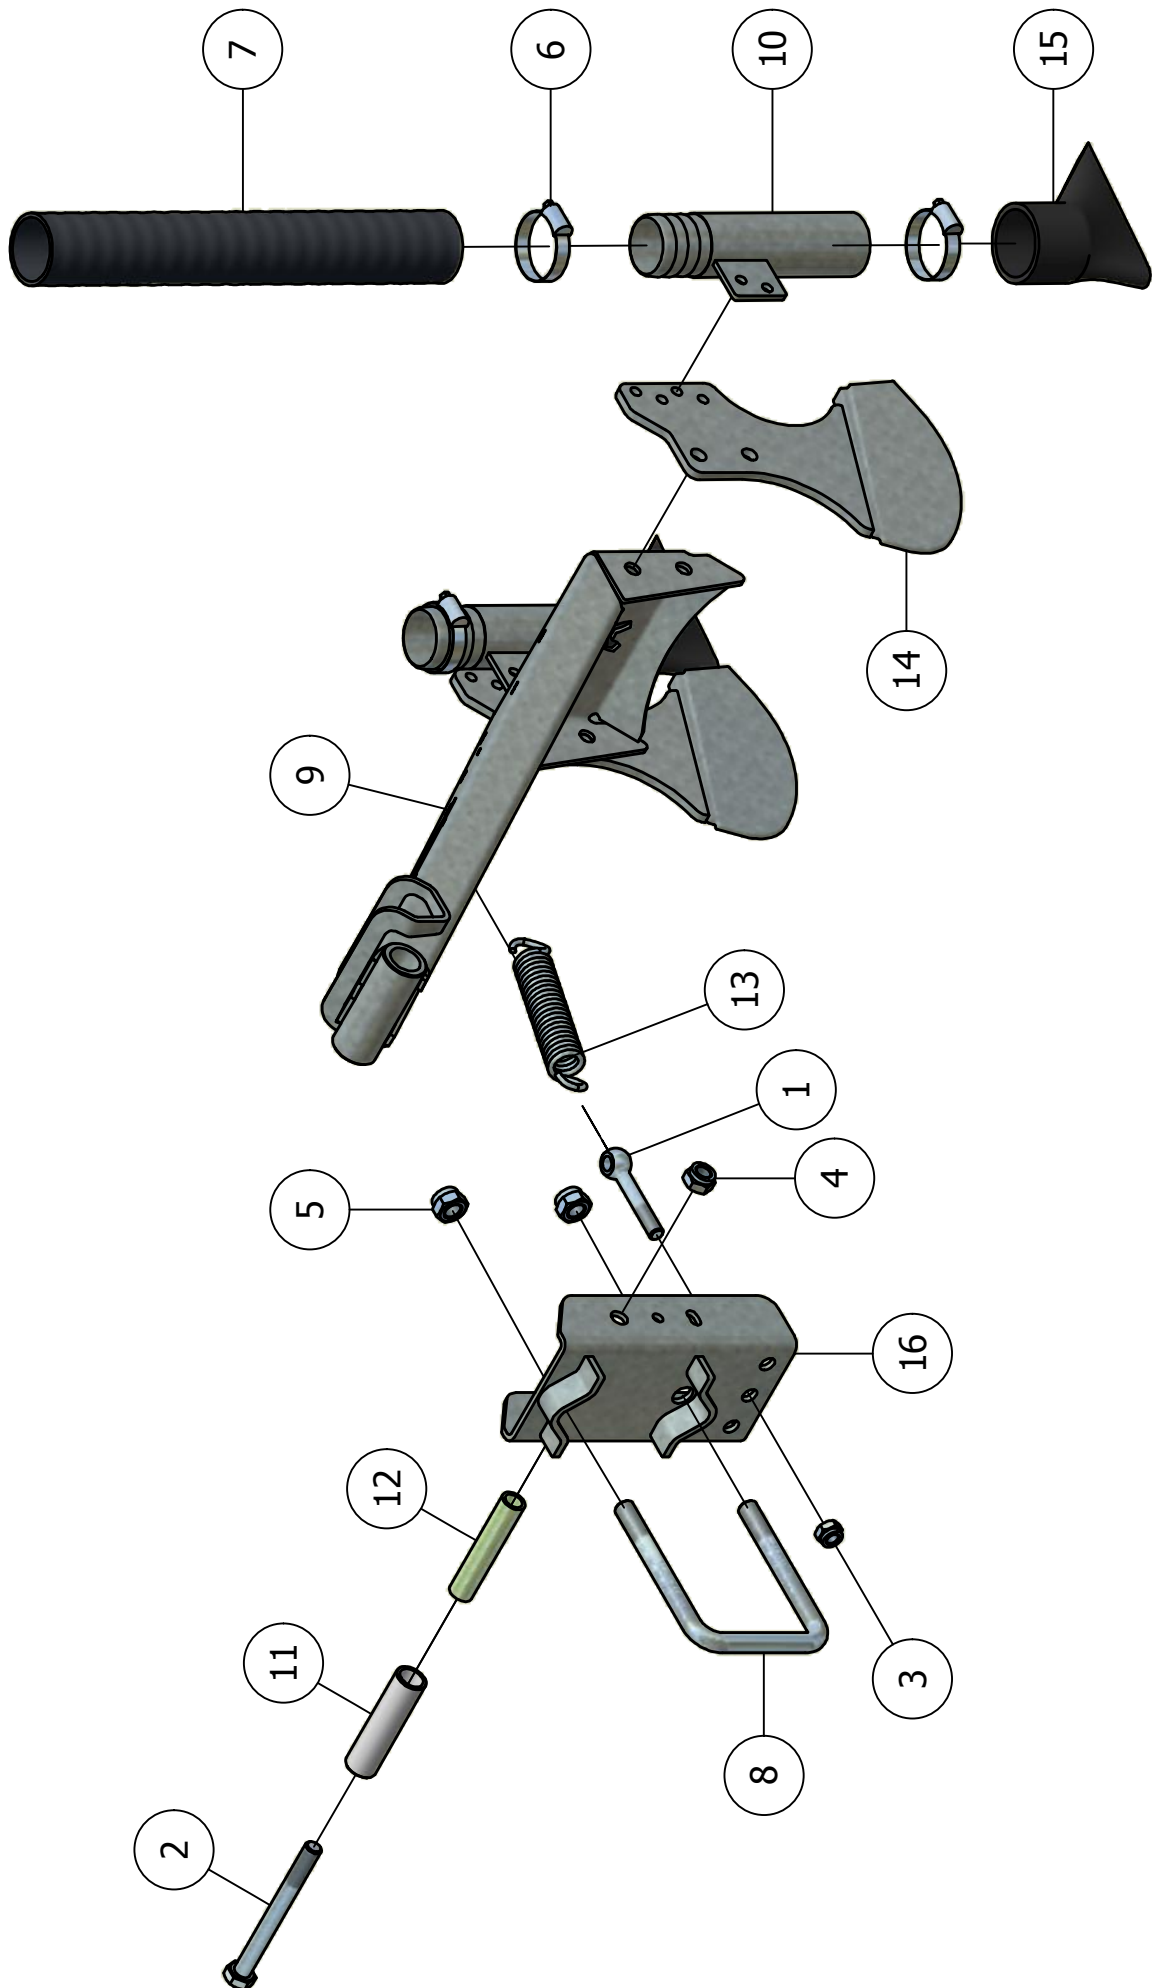

Detail A

Detail B

01.01. Stuklijst hoofdframe

Stukn.	Artikelnummer	Omschrijving	Aant.	Opmerking
1	121119	Trillingsdemper ø 100x40	2	
2	121282	Inspanbus 25x32x40 DIN1498	4	
3	121284	Inspanbus 28x35x40 DIN1498	4	
4	121296	Inspanbus 50x60x50 DIN1498	4	
5	122462	Lamp Multipoint II links	1	
6	122463	Lamp Multipoint II rechts	1	
7	122470	Kabel met bajonetaansluiting links	1	
8	122471	Kabel met bajonetaansluiting rechts	1	
9	122472	Reflektiemarkeringsticker(set l+r)	2	
10	122517	Stekker 7-polig	1	
11	122528	Verbindingsdoos	1	
12	123205	Borgveer 4mm dubbel	4	
13	123688	Vetnippel M8x1-180° recht	2	
14	124097	Borgclip 10mm	4	
15	124214	Oliestroomdeler 25l/min	1	
16	124807	Borgpen 15x76	4	
17	125245	Gestuurde terugslagklep 3/8"	1	
18	125254	Volgordeklep 3/8"	1	
19	309.01.001	Hoofdframe Spider zware uitv.	1	
20	309.01.008	Opstap-bordes	1	
21	309.03.001	Steunpoot 70x40 L=1000mm	2	
22	309.06.002	Opklapcilinder Spider D45/80/250	2	Afd.set: 125735
23	310.01.050	Afstandbus borghaak	2	
24	310.01.054	Borghaak Spider/Sprinter	2	
25	311.01.016	Pen ø28 L=129mm	2	
26	311.03.001	Steunpoot 70x40 L=720mm	2	
27	316.13.006	Hefpen ø25 L=195mm	2	
28	316.13.007	Hefpen ø28 L=195mm	2	
29	327.05.005	Remcilinder met gaffel ø16x32	2	
30	411.01.013	Sluitring ø40xø11x6mm	2	

02.01. Stuklijst element - A

Stukn.	Artikelnummer	Omschrijving	Aant.	Opmerking
1	121674	Oogbout M12x80 DIN444 ELVZ	1	
2	122687	Bout M14x140 DIN931 ELVZ	1	
3	122940	Moer M12ZB DIN985 ELVZ	2	
4	122943	Moer M14ZB DIN985 ELVZ	1	
5	122945	Moer M16ZB DIN985 ELVZ	2	
6	124906	Wormschroef slangklem 45-60mm	4	
7	200.04.001	Schouten bemesterslang ø51mm	1	Rollengte: 50m
8	308.07.007	Strop M16 120x100mm ELVZ	1	
9	309.02.003	Elementdrager plaat uitv.	1	
10	309.02.008	Vaste uitloop met lip	2	
11	309.02.011	Lagerbus kort	1	
12	309.02.013	Afstandbus element	1	
13	310.02.042	Trekveer L=166mm verzinkt	1	
14	311.02.005	Koutervoet	2	
15	311.02.009	Uitlooprubber	2	
16	311.02.021	Bevestiging SPR element	1	