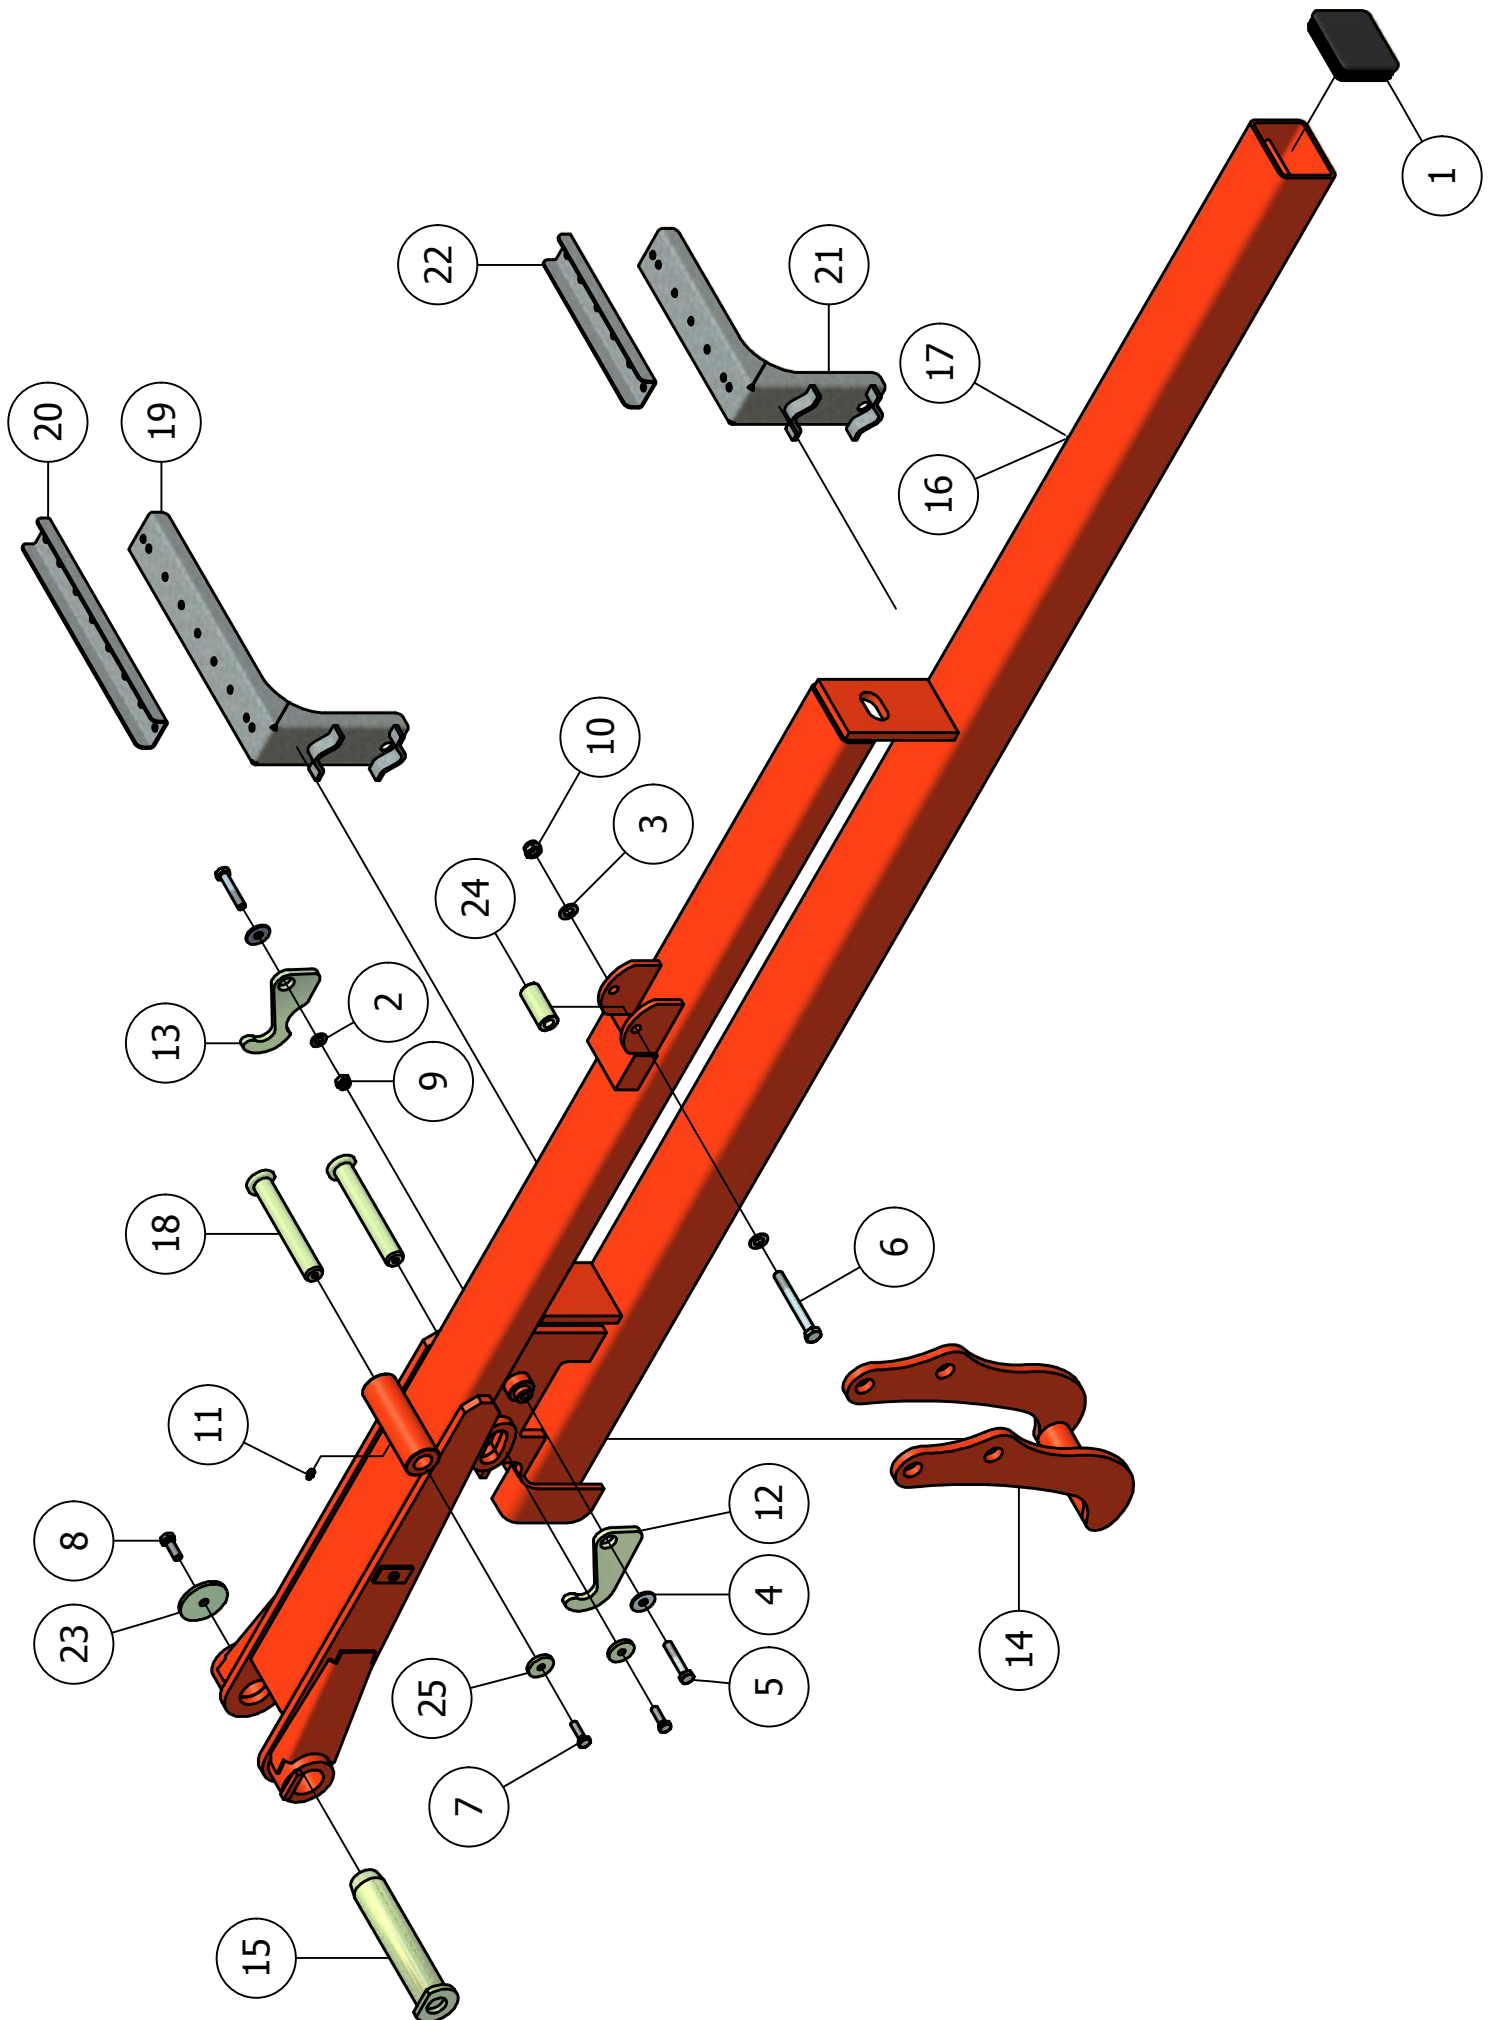

01.02. Opklaparm links

01.02. Stuklijst opklaparm links

Stukn.	Artikelnummer	Omschrijving	Aant.	Opmerking
1	121054	Meubeldop 120x100	1	
2	121183	Sluitring M12 DIN125A ELVZ	2	
3	121186	Sluitring M14 DIN125A ELVZ	2	
4	122537	Carrosseriering M12 DIN9021A ELVZ	2	
5	122681	Bout M12x65 DIN931 ELVZ	2	
6	122686	Bout M14x120 DIN931 ELVZ	1	
7	122751	Bout M10x35 DIN933 ELVZ	2	
8	122768	Bout M12x35 DIN933 ELVZ	1	
9	122940	Moer M12ZB DIN985 ELVZ	2	
10	122943	Moer M14ZB DIN985 ELVZ	1	
11	123688	Vetnippel M8x1-180° recht	1	
12	309.01.004	Borghaak	1	
13	309.01.005	Borghaak met uitsparing	1	
14	309.01.007	Werkblokkering Links	1	
15	309.01.009	Scharnierpen 50x249	1	
16	309.01.011	Spider SP7436 arm links	1	7,4m bemester
17	309.01.013	Spider SP8240 arm links	1	8,2m bemester
18	309.01.014	Pen ø28 L=187mm	2	
19	309.03.006	Slangsteun 443x240	(2)	1 x op SP7436 & 2 x op SP8240
20	309.03.007	Slangklem L=418mm	(2)	1 x op SP7436 & 2 x op SP8240
21	309.03.008	Slangsteun 327x240	(1)	1 x op SP7436
22	309.03.009	Slangklem L=302mm	(1)	1 x op SP7436
23	310.01.013	Sluitring ø75x6	1	
24	311.01.015	Bus opklapborging	1	
25	411.01.013	Sluitring ø40xø11x6mm	2